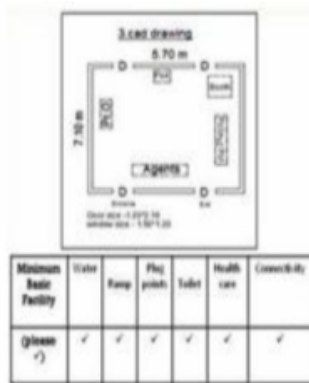

Google Map View

Polling Station Building Front View

Polling Station Front View

Cad View

Key MAP View

1 பெயர் : பாரசுமல் தந்தை பெயர்: பவர்லால் வீட்டு எண் : 1 வயது : 65 பாலினம் : ஆண் Photo is available ROG2570927	2 பெயர் : சாந்திதேவி கணவர் பெயர்: பாரசுமல் வீட்டு எண் : 1 வயது : 61 பாலினம் : பெண் Photo is available ROG2570935	3 பெயர் : ரகுநாத் ஹோல்டி தந்தை பெயர்: கணேஷ் சைலென்ரா ஹோல்டி வீட்டு எண் : 1 வயது : 53 பாலினம் : ஆண் Photo is available ROG2358837
4 பெயர் : ஜெகநாதன் தந்தை பெயர்: கோபால கிருஷ்ணன் வீட்டு எண் : 4 வயது : 40 பாலினம் : ஆண் Photo is available ROG0390955	5 பெயர் : சுதா தந்தை பெயர்: சண்முகம் வீட்டு எண் : 5 வயது : 38 பாலினம் : பெண் Photo is available ROG0391094	6 பெயர் : பாக்யலக்ஷ்மி கணவர் பெயர்: முருகாச்சாரன் வீட்டு எண் : 5 வயது : 38 பாலினம் : பெண் Photo is available ROG2148492
7 பெயர் : சிந்து தந்தை பெயர்: ராஜாராம் வீட்டு எண் : 5 வயது : 37 பாலினம் : பெண் Photo is available ROG0391086	# 8 பெயர் : விஜயலட்சுமி தேவராஜ் கணவர் பெயர்: தேவராஜ் வீட்டு எண் : 6E வயது : 38 பாலினம் : பெண் Photo is available ROG0390989	9 பெயர் : ரஞ்சித்குமார் தந்தை பெயர்: தேவராஜ் வீட்டு எண் : 6E வயது : 34 பாலினம் : ஆண் Photo is available ROG0390997
10 பெயர் : சிவபிரகாஷ் ராவ் தந்தை பெயர்: ஜனார்த்தனா ராவ் வீட்டு எண் : 7 வயது : 53 பாலினம் : ஆண் Photo is available ROG0391136	11 பெயர் : சந்தியா ராவ் கணவர் பெயர்: சிவபிரகாஷ் வீட்டு எண் : 7 வயது : 40 பாலினம் : பெண் Photo is available ROG0391144	12 பெயர் : ஸ்மிதா தந்தை பெயர்: கிருஷ்ணமூர்த்தி வீட்டு எண் : 7 வயது : 37 பாலினம் : பெண் Photo is available ROG0391102
13 பெயர் : ரேகா கணவர் பெயர்: பிரதீப் குமார் வீட்டு எண் : 10 வயது : 28 பாலினம் : பெண் Photo is available ROG2842359	14 பெயர் : ஜெயந்தி தந்தை பெயர்: நடராஜன் வீட்டு எண் : 12 வயது : 34 பாலினம் : பெண் Photo is available ROG0391946	15 பெயர் : பிரதீப்குமார் தந்தை பெயர்: சுப்ரமணியன் வீட்டு எண் : 28-3 வயது : 37 பாலினம் : ஆண் Photo is available ROG0390971
16 பெயர் : சரவணன் தந்தை பெயர்: நடராஜன் வீட்டு எண் : 28-3 வயது : 36 பாலினம் : ஆண் Photo is available ROG0390963	17 பெயர் : பாலாஜி தந்தை பெயர்: சுரேந்திரன் வீட்டு எண் : 33 வயது : 37 பாலினம் : ஆண் Photo is available ROG0391441	18 பெயர் : முத்துபாண்டியன் தந்தை பெயர்: கிருஷ்ணன் வீட்டு எண் : 36 வயது : 36 பாலினம் : ஆண் Photo is available ROG0391706
19 பெயர் : ராஜபுரி இதரர் பெயர்: ராஜபுரி வீட்டு எண் : 45/24 வயது : 52 பாலினம் : பெண் Photo is available ROG2693455	20 பெயர் : பூரணி தந்தை பெயர்: செல்லதுரை வீட்டு எண் : 59 வயது : 26 பாலினம் : பெண் Photo is available ROG2177673	21 பெயர் : வலிதா கணவர் பெயர்: சுப்ரமணியன் வீட்டு எண் : 66 வயது : 73 பாலினம் : பெண் Photo is available ROG0391813
22 பெயர் : சரவணகாந்த் தந்தை பெயர்: சுப்ரமணியன் வீட்டு எண் : 66 வயது : 51 பாலினம் : ஆண் Photo is available ROG0391821	23 பெயர் : முருகேசன் தந்தை பெயர்: பரமசிவம் வீட்டு எண் : 66 வயது : 49 பாலினம் : ஆண் Photo is available ROG0391797	24 பெயர் : சுப்புலட்சுமி கணவர் பெயர்: முருகேசன் வீட்டு எண் : 66 வயது : 44 பாலினம் : பெண் Photo is available ROG0391805
25 பெயர் : பாண்டியலதா கணவர் பெயர்: சரவணகாந்த் வீட்டு எண் : 66 வயது : 42 பாலினம் : பெண் Photo is available ROG0391839	26 பெயர் : அஷ்வத் தந்தை பெயர்: செந்தில் குமார் வீட்டு எண் : 72/1 வயது : 25 பாலினம் : ஆண் Photo is available ROG2776086	27 பெயர் : சுரேந்திரன் தந்தை பெயர்: பால்ராஜ் வீட்டு எண் : 82 வயது : 25 பாலினம் : ஆண் Photo is available ROG2775898
28 பெயர் : பேச்சியம்மாள் தந்தை பெயர்: கோவிந்தராஜ் வீட்டு எண் : 86/116 வயது : 30 பாலினம் : பெண் Photo is available ROG2143881	29 பெயர் : ரவிக்குமார் தந்தை பெயர்: தங்கராஜ் வீட்டு எண் : 96 வயது : 46 பாலினம் : ஆண் Photo is available ROG0391730	30 பெயர் : முத்துமாரி கணவர் பெயர்: ரவிக்குமார் வீட்டு எண் : 96 வயது : 37 பாலினம் : பெண் Photo is available ROG0391748