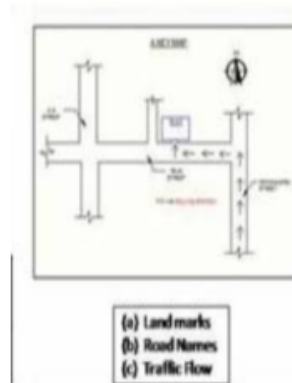

Key MAP View