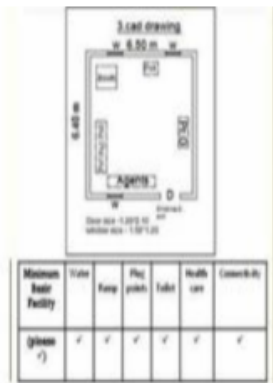

Google Map View

Polling Station Building Front View

Polling Station Front View

Cad View

Key MAP View

1 பெயர் : சோமனா தேவி கணவர் பெயர்: ராஜேஷ் வீட்டு எண் : 1 வயது : 32 பாலினம் : பெண்	ROG0870261 Photo is available	2 பெயர் : மகேஸ்வரி செ தந்தை பெயர்: செந்தில்குமார் வீட்டு எண் : 4/ 7 /82 வயது : 22 பாலினம் : பெண்	ROG3086741 Photo is available	3 பெயர் : பிரகாஷ் தந்தை பெயர்: மோகன் வீட்டு எண் : 5-4 வயது : 48 பாலினம் : ஆண்	ROG0881094 Photo is available
4 பெயர் : ராமலட்சுமி கணவர் பெயர்: பிரகாஷ் வீட்டு எண் : 5-4 வயது : 38 பாலினம் : பெண்	ROG0881102 Photo is available	5 பெயர் : சாருகேஷ் தந்தை பெயர்: மோகன்ராஜ் வீட்டு எண் : 7 மணிமண்டபம் வீதி வயது : 31 பாலினம் : ஆண்	ROG0870253 Photo is available	6 பெயர் : சீனிவாசகன் தந்தை பெயர்: அழகர்சாமி வீட்டு எண் : 8-9 வயது : 50 பாலினம் : ஆண்	ROG0169268 Photo is available
7 பெயர் : சண்முக லட்சுமி கணவர் பெயர்: சீனிவாசகன் வீட்டு எண் : 8-9 வயது : 44 பாலினம் : பெண்	ROG0169276 Photo is available	8 பெயர் : அமீட்ஜைந் தந்தை பெயர்: சிரமல்ஜெயின் வீட்டு எண் : 10/3 வயது : 45 பாலினம் : ஆண்	FJT2291599 Photo is available	9 பெயர் : ஹரிபிரசாந்த் வே தந்தை பெயர்: வேணுகோபால் ஆறுமுகம் வீட்டு எண் : 16/72-59,மில் ரோடு வயது : 26 பாலினம் : ஆண்	ROG2237840 Photo is available
10 பெயர் : சேதுபதி தந்தை பெயர்: குமாரசாமி வீட்டு எண் : 20 வயது : 56 பாலினம் : ஆண்	ROG0169334 Photo is available	11 பெயர் : ராமலட்சுமி கணவர் பெயர்: சேதுபதி வீட்டு எண் : 20 வயது : 55 பாலினம் : பெண்	ROG0169342 Photo is available	12 பெயர் : நாராயணன் தந்தை பெயர்: கோவிந்தராஜுலு வீட்டு எண் : 29-532 வயது : 70 பாலினம் : ஆண்	ROG0587139 Photo is available
13 பெயர் : மாதேஸ்வரி கணவர் பெயர்: நாராயணன் வீட்டு எண் : 29-532 வயது : 66 பாலினம் : பெண்	ROG0552125 Photo is available	14 பெயர் : நாகராஜேஸ்வரி கணவர் பெயர்: நாராயணன் வீட்டு எண் : 29-532 வயது : 39 பாலினம் : பெண்	ROG0552133 Photo is available	15 பெயர் : கனகராஜ் தந்தை பெயர்: கீட்டுசாமி வீட்டு எண் : 30-234 வயது : 51 பாலினம் : ஆண்	ROG0109132 Photo is available
16 பெயர் : ஆபிதா எம் கணவர் பெயர்: முஸ்தாக் வீட்டு எண் : 37/55 வயது : 52 பாலினம் : பெண்	ROG2245975 Photo is available	17 பெயர் : பிரசாந்த் தந்தை பெயர்: குருசாமி வீட்டு எண் : 46 வயது : 36 பாலினம் : ஆண்	ROG0552505 Photo is available	18 பெயர் : குருசாமி தந்தை பெயர்: சின்னப்பா வீட்டு எண் : 46-604 வயது : 67 பாலினம் : ஆண்	ROG0552471 Photo is available
19 பெயர் : லட்சுமி கணவர் பெயர்: குருசாமி வீட்டு எண் : 46-604 வயது : 62 பாலினம் : பெண்	ROG0552489 Photo is available	20 பெயர் : அருண் பிரபு தந்தை பெயர்: குருசாமி வீட்டு எண் : 46-604 வயது : 40 பாலினம் : ஆண்	ROG0552497 Photo is available	21 பெயர் : விஸ்வநாதன் தந்தை பெயர்: தாமோதரசாமி வீட்டு எண் : 46-614 வயது : 61 பாலினம் : ஆண்	ROG0108563 Photo is available
22 பெயர் : பவித்ரா ம தந்தை பெயர்: மணிகண்டன் வீட்டு எண் : 46/943 வயது : 19 பாலினம் : பெண்	ROG3072014 Photo is available	23 பெயர் : நவீன் கு தந்தை பெயர்: குமரேசன் வீட்டு எண் : 61 வயது : 25 பாலினம் : ஆண்	ROG2920593 Photo is available	24 பெயர் : பூஜாநீர்கோபி தந்தை பெயர்: கோபி வீட்டு எண் : 61/36 வயது : 28 பாலினம் : பெண்	SMP0807214 Photo is available
25 பெயர் : லட்சுமி தந்தை பெயர்: கந்தசாமி வீட்டு எண் : 66 வயது : 70 பாலினம் : ஆண்	ROG0652974 Photo is available	26 பெயர் : சுரேஷ்குமார் தந்தை பெயர்: முத்துமாணிக்கம் வீட்டு எண் : 115 வயது : 32 பாலினம் : ஆண்	ROG1132844 Photo is available	27 பெயர் : சப்னாஜெயின் தந்தை பெயர்: மகேந்திரகுமார்ஜெயின் வீட்டு எண் : 151 அ வயது : 38 பாலினம் : பெண்	XUY0124057 Photo is available
28 பெயர் : ராஜேஸ்வரி ரங்கசாமி கணவர் பெயர்: ரங்கசாமி வீட்டு எண் : 154 வயது : 61 பாலினம் : பெண்	ROG2969079 Photo is available	29 பெயர் : மான்சி வி தந்தை பெயர்: விக்ரம் குமார் ர் வீட்டு எண் : 155 வயது : 23 பாலினம் : பெண்	ROG2959955 Photo is available	30 பெயர் : சத்தியப்ரியா கணவர் பெயர்: விக்னேஷ்வர் வீட்டு எண் : 162/164 வயது : 25 பாலினம் : பெண்	ROG2858231 Photo is available