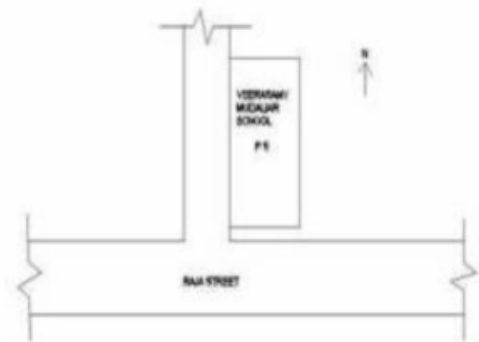

Google Map View

Polling Station Building Front View

Polling Station Front View

Cad View

Key MAP View

சட்டமன்றத் தொகுதியின் எண் மற்றும் பெயர் : 120-கோயம்புத்தூர் (தெற்கு)  
பிரிவு எண் மற்றும் பெயர் 1-கோயம்புத்தூர் (மா), வார்டு எண் 70 சுக்கிரவார்பேட்டை வீதி