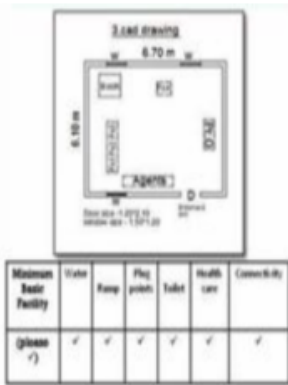

Google Map View

Polling Station Building Front View

Polling Station Front View

Cad View

Key MAP View

1 பெயர் : கிருத்திகா தந்தை பெயர் : உன்னி கிருஷ்ணன் வீட்டு எண் : 1 வயது : 27 பாலினம் : பெண் Photo is available	ROG2774545	2 பெயர் : அம்ருதா தேவி தந்தை பெயர் : உன்னி கிருஷ்ணன் வீட்டு எண் : 1 வயது : 25 பாலினம் : பெண் Photo is available	ROG2774552	3 பெயர் : பரமேஸ்வரி கணவர் பெயர் : சின்ராஜ் வீட்டு எண் : 4 வயது : 50 பாலினம் : பெண் Photo is available	ROG1151158
4 பெயர் : ஆண்டாள் செ கணவர் பெயர் : செல்வகுமார் வீட்டு எண் : 5/282-27 சி வயது : 48 பாலினம் : பெண் Photo is available	FJT2172799	5 பெயர் : செல்வக்குமார் தந்தை பெயர் : ராஜ்ஜி வீட்டு எண் : 5/282-27,சி செ ஆ ஐா கோ இல்லம் வயது : 55 பாலினம் : ஆண் Photo is available	ROG2597482	6 பெயர் : வெங்கடேஷ் தந்தை பெயர் : சீனிவாசன் வீட்டு எண் : 6 ஏ வயது : 34 பாலினம் : ஆண் Photo is available	ROG0398701
7 பெயர் : தல்பத் சிங் தந்தை பெயர் : ஜின்சர் சிங் வீட்டு எண் : 14-A வயது : 44 பாலினம் : ஆண் Photo is available	ROG1045020	8 பெயர் : சுப்ரமணியம் தந்தை பெயர் : வைரலிங்கம் வீட்டு எண் : 15/14 வயது : 49 பாலினம் : ஆண் Photo is available	FJT0826420	# 9 பெயர் : பாபு நடராஜன் இதரர் பெயர் : நடராஜ் வீட்டு எண் : 16 வயது : 63 பாலினம் : ஆண் Photo is available	FJT0937003
S 10 பெயர் : சுபா கே சி கணவர் பெயர் : மணிகண்டன் வீட்டு எண் : 17 தரைத்தளம் அபி அனு கிரஹா இ வயது : 43 பாலினம் : பெண் Photo is available	ROG2865723	11 பெயர் : மாரிமுத்து தந்தை பெயர் : முருகேசன் வீட்டு எண் : 30 வயது : 34 பாலினம் : ஆண் Photo is available	YSO0441600	12 பெயர் : உமாமகேஸ்வரி தந்தை பெயர் : ராமராஜ் வீட்டு எண் : 31 வயது : 34 பாலினம் : பெண் Photo is available	ROG0398776
13 பெயர் : ஜெயராஜ் முரளி தந்தை பெயர் : முரளி வீட்டு எண் : 38/1 சரோஜினி நகர் வயது : 36 பாலினம் : ஆண் Photo is available	ROG0869263	14 பெயர் : அனிகா கணவர் பெயர் : மாரிமுத்து வீட்டு எண் : 43/92 வயது : 40 பாலினம் : பெண் Photo is available	ROG2101061	15 பெயர் : லோகநாத் தந்தை பெயர் : முத்துகிருஷ்ணன் வீட்டு எண் : 44 வயது : 34 பாலினம் : ஆண் Photo is available	ROG0398842
16 பெயர் : மாரியம்மாள் கணவர் பெயர் : சுப்பிரமணி வீட்டு எண் : 46A வயது : 57 பாலினம் : பெண் Photo is available	ROG0398875	S 17 பெயர் : மோகன் ராஜ் தந்தை பெயர் : நாகரத்தினம் வீட்டு எண் : 47/1 வயது : 53 பாலினம் : ஆண் Photo is available	ROG1206127	18 பெயர் : மேஹேக் வி மேஹேதா தந்தை பெயர் : விக்ரம் மேஹேதா வீட்டு எண் : 55-எர் வயது : 22 பாலினம் : பெண் Photo is available	ROG2865400
19 பெயர் : சிவாஜி சங்கர் மநே தந்தை பெயர் : சங்கர் வீட்டு எண் : 56 பாவாலா தெரு வயது : 55 பாலினம் : ஆண் Photo is available	FJT2171395	20 பெயர் : ராணி சிவாஜி மாநே கணவர் பெயர் : சிவாஜி வீட்டு எண் : 57 பாவலம் தெரு வயது : 45 பாலினம் : பெண் Photo is available	FJT2171403	21 பெயர் : மமதா தேவி கணவர் பெயர் : நவீன் வீட்டு எண் : 90/3 வயது : 36 பாலினம் : பெண் Photo is available	ROG2919603
22 பெயர் : வைபவ் தந்தை பெயர் : ப்ரமோதகுமார் வீட்டு எண் : 93 வயது : 19 பாலினம் : ஆண் Photo is available	ROG3024015	23 பெயர் : கமலா தேவி கணவர் பெயர் : ஹரக்கசந்து வீட்டு எண் : 97 வயது : 53 பாலினம் : பெண் Photo is available	ROG0653196	24 பெயர் : இந்துமதி தந்தை பெயர் : செந்தில் குமார் வீட்டு எண் : 101 வயது : 24 பாலினம் : பெண் Photo is available	ROG2920981
25 பெயர் : கருத்தபாண்டி தந்தை பெயர் : வேலுசாமி வீட்டு எண் : 117 வயது : 42 பாலினம் : ஆண் Photo is available	FJT2628709	26 பெயர் : சரஸ்வதி தந்தை பெயர் : செளந்தரபாண்டியன் வீட்டு எண் : 117 வயது : 34 பாலினம் : பெண் Photo is available	ROG0398719	27 பெயர் : சஹானா தந்தை பெயர் : செந்தில் குமார் வீட்டு எண் : 117/269 வயது : 22 பாலினம் : பெண் Photo is available	ROG2953503
28 பெயர் : பாலாஜி தந்தை பெயர் : பூநிவிவாசன் வீட்டு எண் : 118 வயது : 30 பாலினம் : ஆண் Photo is available	ROG0971390	29 பெயர் : ஜெயந்தி கணவர் பெயர் : சங்கர் கணேஷ் வீட்டு எண் : 119 வயது : 38 பாலினம் : பெண் Photo is available	ROG0869651	30 பெயர் : பாஸ்கர் தந்தை பெயர் : ராஜேந்திரன் வீட்டு எண் : 119 வயது : 37 பாலினம் : ஆண் Photo is available	ROG0869669