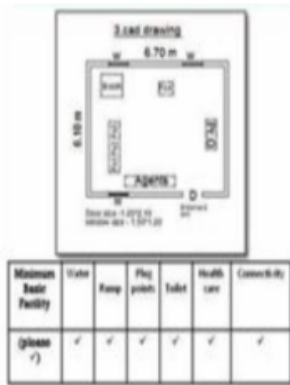

Google Map View

Polling Station Building Front View

Polling Station Front View

Cad View

Key MAP View

#2 பெயர் : பெனாசீர் அப்துல் கபூர் தந்தை பெயர்: அப்துல் கபூர் வீட்டு எண் : 21/4 வயது : 30 பாலினம் : பெண்	ROG1133305	Photo is available	2 பெயர் : முஹம்மது நௌஃபல் தந்தை பெயர்: அப்துல் காதர் வீட்டு எண் : 15ஏ வயது : 27 பாலினம் : ஆண்	ROG2842870	Photo is available	3 பெயர் : பரிதா கணவர் பெயர்: பாபு வீட்டு எண் : 17 வயது : 52 பாலினம் : பெண்	ROG0553180	Photo is available
4 பெயர் : புஷ்ரா ஏ.கே தந்தை பெயர்: அப்துல் கதிர் வீட்டு எண் : 17 வயது : 25 பாலினம் : பெண்	ROG2824175	Photo is available	5 பெயர் : சவுது தந்தை பெயர்: அப்துல் கதிர் வீட்டு எண் : 17 வயது : 23 பாலினம் : ஆண்	ROG2824381	Photo is available	6 பெயர் : சானவாஸ் தந்தை பெயர்: சையது கான் வீட்டு எண் : 17-7 வயது : 42 பாலினம் : ஆண்	ROG2066894	Photo is available
7 பெயர் : அப்துல்பைஸ் தந்தை பெயர்: அப்துல் ரஷீத் வீட்டு எண் : 20A வயது : 34 பாலினம் : ஆண்	ROG0972018	Photo is available	8 பெயர் : செரீன் தந்தை பெயர்: அப்துல் ரஷீத் வீட்டு எண் : 20A வயது : 30 பாலினம் : பெண்	ROG1454107	Photo is available	9 பெயர் : யாசர் தந்தை பெயர்: அப்துல் சமத் வீட்டு எண் : 20C வயது : 29 பாலினம் : ஆண்	ROG1454115	Photo is available
10 பெயர் : நஜி முனிஷா கணவர் பெயர்: இம்ரான் வீட்டு எண் : 30/25 வயது : 28 பாலினம் : பெண்	ROG2842912	Photo is available	11 பெயர் : ர.பர்க்கத் சுல்தானா கணவர் பெயர்: அப்துல் ஷெரிப் வீட்டு எண் : 33 வயது : 25 பாலினம் : பெண்	ROG2824159	Photo is available	12 பெயர் : பாஜு கணவர் பெயர்: சிட்டிபாபு வீட்டு எண் : 38-8A வயது : 52 பாலினம் : பெண்	ROG0110924	Photo is available
13 பெயர் : செகனாஷ் தந்தை பெயர்: காஜா மொய்தீன் வீட்டு எண் : 38/41 வயது : 25 பாலினம் : பெண்	ROG2176733	Photo is available	14 பெயர் : அனிதா குமரி கணவர் பெயர்: பீம் சிங் வீட்டு எண் : 40 வயது : 31 பாலினம் : பெண்	ROG2948305	Photo is available	15 பெயர் : தீபன் தந்தை பெயர்: யுவராஜ் வீட்டு எண் : 40/105 வயது : 26 பாலினம் : ஆண்	ROG2175982	Photo is available
16 பெயர் : சுதர்சன் யு தந்தை பெயர்: யுவராஜ் சி வீட்டு எண் : 40 / 105 வயது : 23 பாலினம் : ஆண்	ROG2774123	Photo is available	17 பெயர் : முகம்மது தெளபிக்.மு தந்தை பெயர்: முகம்மது இப்ராஹிம் வீட்டு எண் : 41 வயது : 23 பாலினம் : ஆண்	ROG2842854	Photo is available	# 18 பெயர் : ஷீமா ஷாதிகா எப் கணவர் பெயர்: ஷேர்அலி வீட்டு எண் : 47 வயது : 41 பாலினம் : பெண்	ROG0169813	Photo is available
19 பெயர் : ஆர்பாத் தந்தை பெயர்: அப்துல் ரஹீம் வீட்டு எண் : 48 வயது : 30 பாலினம் : ஆண்	ROG1044775	Photo is available	20 பெயர் : அவிநேஷ் மாதவ் தந்தை பெயர்: கண்ணன் வீட்டு எண் : 49 வயது : 25 பாலினம் : ஆண்	ROG2216992	Photo is available	21 பெயர் : முமினா தாயின் பெயர்: அப்சரா வீட்டு எண் : 56 வயது : 42 பாலினம் : பெண்	ROG1133313	Photo is available
22 பெயர் : யாஸ்மீன் கணவர் பெயர்: ஷாஜகான் வீட்டு எண் : 70 வயது : 42 பாலினம் : பெண்	ROG0868992	Photo is available	23 பெயர் : சென்பகம் தந்தை பெயர்: மணி வீட்டு எண் : 72 வயது : 29 பாலினம் : பெண்	ROG1454065	Photo is available	24 பெயர் : இர்ஷாத் அஹமத் தந்தை பெயர்: ஜகுபார் அலி வீட்டு எண் : 80/81 வயது : 27 பாலினம் : ஆண்	ROG2176063	Photo is available
25 பெயர் : சாஹினா பாஜு தந்தை பெயர்: பாபு வீட்டு எண் : 81 வயது : 31 பாலினம் : பெண்	ROG1454073	Photo is available	26 பெயர் : ஜாமீல் தந்தை பெயர்: ரியாகதீன் வீட்டு எண் : 83 வயது : 27 பாலினம் : ஆண்	ROG2175933	Photo is available	27 பெயர் : அப்துதாஹீர் தந்தை பெயர்: அனீபா வீட்டு எண் : 88 வயது : 44 பாலினம் : பெண்	ROG0653477	Photo is available
28 பெயர் : ஷர்புன்னிசா கணவர் பெயர்: சாநவாஸ் வீட்டு எண் : 89 வயது : 49 பாலினம் : பெண்	ROG0177139	Photo is available	29 பெயர் : பின்சாத் தந்தை பெயர்: பாபு வீட்டு எண் : 89A வயது : 35 பாலினம் : ஆண்	ROG0553339	Photo is available	30 பெயர் : பின்சி தந்தை பெயர்: பாபு வீட்டு எண் : 89-A வயது : 36 பாலினம் : பெண்	ROG0169938	Photo is available