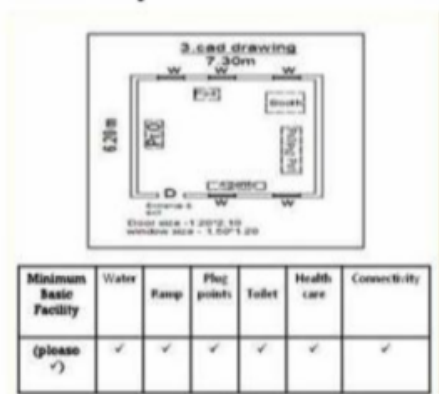

**Google Map View**

**Polling Station Building Front View**

**Polling Station Front View**

**Cad View**

**Key MAP View**

1	FJT2181337	பெயர் : ரத்னாதேவி கணவர் பெயர்: உக்கும்ராஜ் வீட்டு எண் : 5 வயது : 58 பாலினம் : பெண்	Photo is available	2	FJT2181063	பெயர் : ரவீந்தரன் தந்தை பெயர்: உக்கும்ராஜ் வீட்டு எண் : 5 வயது : 38 பாலினம் : ஆண்	Photo is available	3	ROG0400762	பெயர் : ஸ்ரீவாகேஷ் தந்தை பெயர்: உக்கும்ராஜ் வீட்டு எண் : 5 வயது : 35 பாலினம் : ஆண்	Photo is available
4	ROG0400754	பெயர் : ஜஸ்வரயா தந்தை பெயர்: ஜவஹர் வீட்டு எண் : 6-1 வயது : 35 பாலினம் : பெண்	Photo is available	5	ROG2814523	பெயர் : வீ.பத்மா தந்தை பெயர்: வெங்கடாசலம் வெங்கடாசலம் வீட்டு எண் : 7 வயது : 24 பாலினம் : பெண்	Photo is available	6	ROG0753699	பெயர் : கஸ்தூரி தந்தை பெயர்: சுப்பிரமணி வீட்டு எண் : 7-3 வயது : 34 பாலினம் : பெண்	Photo is available
7	ROG0753707	பெயர் : விக்னேஸ் தந்தை பெயர்: சுப்பிரமணி வீட்டு எண் : 7-3 வயது : 31 பாலினம் : ஆண்	Photo is available	8	ROG2608115	பெயர் : பாலசுப்பிரமணியம் தந்தை பெயர்: ஆறுமுகம் வீட்டு எண் : 8 வயது : 74 பாலினம் : ஆண்	Photo is available	9	ROG0401992	பெயர் : சுமதி கணவர் பெயர்: பாலசுப்பிரமணியம் வீட்டு எண் : 8 வயது : 63 பாலினம் : பெண்	Photo is available
10	ROG0401661	பெயர் : சண்முகசுந்தரம் தந்தை பெயர்: பாலசுப்பிரமணியம் வீட்டு எண் : 8 வயது : 46 பாலினம் : ஆண்	Photo is available	11	ROG0400358	பெயர் : வசந்த் தந்தை பெயர்: பாலசுப்பிரமணியம் வீட்டு எண் : 8 வயது : 43 பாலினம் : ஆண்	Photo is available	12	FJT3692209	பெயர் : புபேஷ் குமார் தந்தை பெயர்: தெளலத்ராஜ் பண்டாரி வீட்டு எண் : 8 வயது : 43 பாலினம் : ஆண்	Photo is available
13	ROG2998128	பெயர் : சுரேஷ் குமார் கே தந்தை பெயர்: கிஷோர் குமார் வீட்டு எண் : 8/3,எஸ்பி கஆம்ப்லேக்ஸ் வயது : 32 பாலினம் : ஆண்	Photo is available	14	ROG0193003	பெயர் : உமையாள் கணவர் பெயர்: முத்து வீட்டு எண் : 10 வயது : 57 பாலினம் : பெண்	Photo is available	15	ROG0193029	பெயர் : முத்து தந்தை பெயர்: வெங்கிடாசலம் வீட்டு எண் : 10 வயது : 57 பாலினம் : ஆண்	Photo is available
16	ROG1454180	பெயர் : சந்திரசேகரன் தந்தை பெயர்: ராமநாதன் வீட்டு எண் : 10 வயது : 42 பாலினம் : ஆண்	Photo is available	17	ROG1454172	பெயர் : வளர்மதி கணவர் பெயர்: சந்திரசேகரன் வீட்டு எண் : 10 வயது : 41 பாலினம் : பெண்	Photo is available	18	ROG3059839	பெயர் : வெ உதயகுமார் தந்தை பெயர்: வெள்ளைசாமி வீட்டு எண் : 10ஏ-1/41 வயது : 23 பாலினம் : ஆண்	Photo is available
19	FJT0744250	பெயர் : ரமேஷ்பாபு தந்தை பெயர்: சீனிவாசன் வீட்டு எண் : 13 வயது : 56 பாலினம் : ஆண்	Photo is available	20	FJT2181659	பெயர் : வட்சுமணகணேஷ் தந்தை பெயர்: சீனிவாசன் வீட்டு எண் : 13 வயது : 52 பாலினம் : ஆண்	Photo is available	21	ROG2608123	பெயர் : கீதா கணவர் பெயர்: ரமேஷ்பாபு வீட்டு எண் : 15 வயது : 63 பாலினம் : பெண்	Photo is available
22	ROG2608131	பெயர் : கார்த்திகேயன் தந்தை பெயர்: ரமேஷ்பாபு வீட்டு எண் : 15 வயது : 48 பாலினம் : ஆண்	Photo is available	23	FJT2185643	பெயர் : கற்பகம் கணவர் பெயர்: கார்த்திகேயன் வீட்டு எண் : 15 வயது : 47 பாலினம் : பெண்	Photo is available	24	FJT0873778	பெயர் : வித்யா தந்தை பெயர்: ரமேஷ்பாபு வீட்டு எண் : 15 வயது : 44 பாலினம் : பெண்	Photo is available
25	ROG3008687	பெயர் : குல்தீப் சிங் தந்தை பெயர்: மான்சிங் வீட்டு எண் : 16/15 வயது : 20 பாலினம் : ஆண்	Photo is available	26	ROG2067868	பெயர் : கிஷோர் குமார் தந்தை பெயர்: ரமேஷ்குமார் புரோஹித் வீட்டு எண் : 17-18 வயது : 39 பாலினம் : ஆண்	Photo is available	27	ROG3035490	பெயர் : அஷ்வின் கார்த்திகேயன் தந்தை பெயர்: நெ. ர. கார்த்திகேயன் வீட்டு எண் : 18 வயது : 22 பாலினம் : ஆண்	Photo is available
28	ROG0111070	பெயர் : ஹீரா சந்த் தந்தை பெயர்: கணேஷ்மல் வீட்டு எண் : 20 வயது : 53 பாலினம் : ஆண்	Photo is available	29	ROG0111096	பெயர் : ரங்கலா தேவி கணவர் பெயர்: ஹீரா சந்த் வீட்டு எண் : 20 வயது : 50 பாலினம் : பெண்	Photo is available	30	ROG3073046	பெயர் : ஹர்ஷித் வாஞ்சிநாதன் தந்தை பெயர்: வாஞ்சிநாதன் சுப்ரமணியன் வீட்டு எண் : 20 வயது : 19 பாலினம் : ஆண்	Photo is available