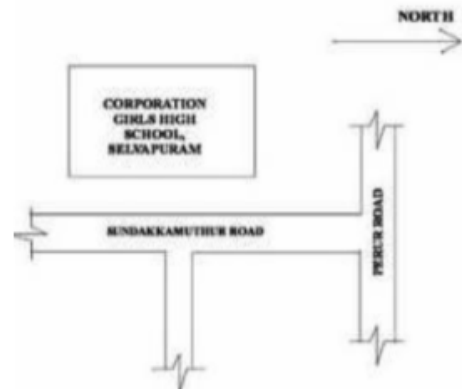

Google Map View

Polling Station Building Front View

Polling Station Front View

Cad View

Key MAP View

சட்டமன்றத் தொகுதியின் எண் மற்றும் பெயர் : 120-கோயம்புத்தூர் (தெற்கு)  
பிரிவு எண் மற்றும் பெயர் 1-கோயம்புத்தூர்(மா), வார்டு எண் 81 உப்புதொட்டே சந்து