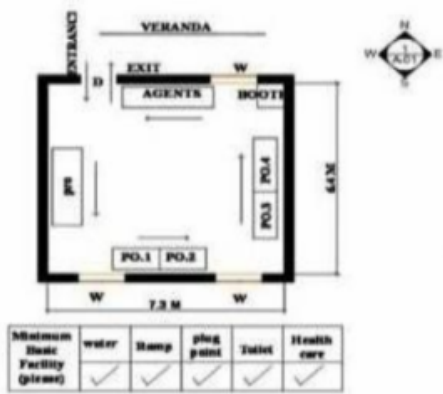

Google Map View

Polling Station Building Front View

Polling Station Front View

Cad View

Key MAP View

சட்டமன்றத் தொகுதியின் எண் மற்றும் பெயர் : 120-கோயம்புத்தூர் (தெற்கு)  
பிரிவு எண் மற்றும் பெயர் 1-கோயம்புத்தூர்(மா), வார்டு எண் 81 உப்புதொட்டே சந்து