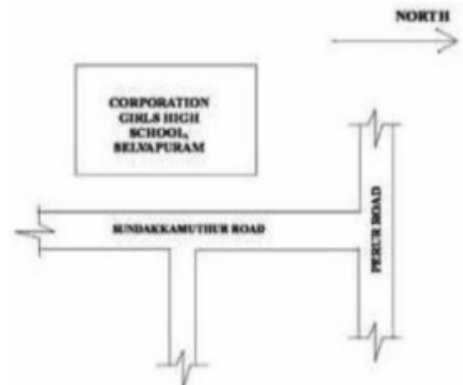

Google Map View

Polling Station Building Front View

Polling Station Front View

Cad View

Key MAP View

சட்டமன்றத் தொகுதியின் எண் மற்றும் பெயர் : 120-கோயம்புத்தூர் (தெற்கு) பிரிவு எண் மற்றும் பெயர் 1-கோயம்புத்தூர் (மா), வார்டு எண் 70 கிருஷ்ணப்பா சந்து