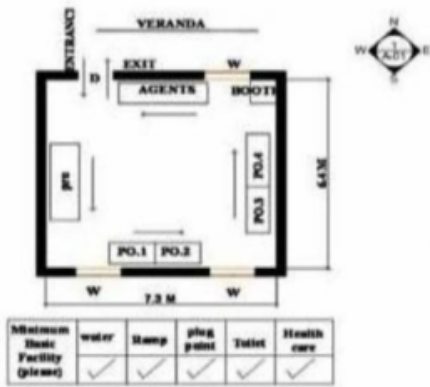

Google Map View

Polling Station Building Front View

Polling Station Front View

Cad View

Key MAP View

1 பெயர் : கனேசன் தந்தை பெயர்: முனியப்பன் வீட்டு எண் : 1 வயது : 46 பாலினம் : ஆண்	ROG1046705 Photo is available	2 பெயர் : தானிஸ்குமார் தந்தை பெயர்: ஸ்ரீமோதிலால் வீட்டு எண் : 2A வயது : 50 பாலினம் : ஆண்	ROG1146679 Photo is available	3 பெயர் : ராஜேந்திரன் க தந்தை பெயர்: கந்தசாமி வீட்டு எண் : 8/51 வயது : 41 பாலினம் : ஆண்	ROG1046671 Photo is available
4 பெயர் : பத்மினி கணவர் பெயர்: பாலசுப்பிரமணியன் வீட்டு எண் : 9-1 வயது : 57 பாலினம் : பெண்	ROG0555250 Photo is available	5 பெயர் : பாவனா கணவர் பெயர்: ராஜேஷ் வீட்டு எண் : 12 வயது : 44 பாலினம் : பெண்	ROG0407460 Photo is available	6 பெயர் : பிரகாஸ் பரோ தந்தை பெயர்: தேவிலால் வீட்டு எண் : 12/46 வயது : 69 பாலினம் : ஆண்	ROG0753798 Photo is available
7 பெயர் : கல்பேஸ்குமார் தந்தை பெயர்: ஓம்பிரகாஸ் வீட்டு எண் : 12/46 வயது : 43 பாலினம் : ஆண்	ROG0753772 Photo is available	8 பெயர் : சித்ரா கணவர் பெயர்: பாண்டியன் வீட்டு எண் : 17 வயது : 41 பாலினம் : பெண்	ROG3033784 Photo is available	9 பெயர் : நவீன் தந்தை பெயர்: கோவிந்தராஜ் வீட்டு எண் : 25 வயது : 36 பாலினம் : ஆண்	ROG1046754 Photo is available
10 பெயர் : முகேஷ் குமார் ஆ தந்தை பெயர்: ஆதி துரை ஆர் வீட்டு எண் : 25/36 வயது : 21 பாலினம் : ஆண்	ROG2950202 Photo is available	11 பெயர் : திருமுருகன் ஸ்ரீநிவாசன் தந்தை பெயர்: ஸ்ரீநிவாசன் வீட்டு எண் : 25/95 வயது : 20 பாலினம் : ஆண்	ROG2956233 Photo is available	12 பெயர் : அம்பிகா தந்தை பெயர்: ராஜன் வீட்டு எண் : 58 வயது : 40 பாலினம் : பெண்	FJT2293579 Photo is available
13 பெயர் : பேபிபாய் கணவர் பெயர்: பவர்லால் வீட்டு எண் : 60 வயது : 73 பாலினம் : பெண்	FJT3689189 Photo is available	14 பெயர் : நீதா கணவர் பெயர்: ஸ்ரீபால் வீட்டு எண் : 60 வயது : 51 பாலினம் : பெண்	FJT3689197 Photo is available	S 15 பெயர் : உமா கணவர் பெயர்: ஸ்ரீகு வீட்டு எண் : 64-2 வயது : 39 பாலினம் : பெண்	ROG0555698 Photo is available
16 பெயர் : கிஷோர் தந்தை பெயர்: சம்பாலால் வீட்டு எண் : 64-3 வயது : 55 பாலினம் : ஆண்	FJT2293991 Photo is available	17 பெயர் : ரஞ்சனா கணவர் பெயர்: கிஷோர் வீட்டு எண் : 64-3 வயது : 52 பாலினம் : பெண்	FJT2293983 Photo is available	18 பெயர் : சுமதி கணவர் பெயர்: சுரேஷ் வீட்டு எண் : 67/73 வயது : 47 பாலினம் : பெண்	ROG1200682 Photo is available
19 பெயர் : சங்கிலி பாண்டியன் தந்தை பெயர்: தங்கா பாண்டியன் வீட்டு எண் : 69ஏ வயது : 41 பாலினம் : ஆண்	ROG2147643 Photo is available	S 20 பெயர் : ராஜ்குமார் தந்தை பெயர்: தர்மநிதர்சன் வீட்டு எண் : 70 வயது : 58 பாலினம் : ஆண்	FJT2290971 Photo is available	S 21 பெயர் : ஆஷாஜெயின் கணவர் பெயர்: ராஜ்குமார் வீட்டு எண் : 70 வயது : 54 பாலினம் : பெண்	FJT2290963 Photo is available
22 பெயர் : பிரகாஷ் தந்தை பெயர்: தர்மநிதர்சன் வீட்டு எண் : 70 வயது : 54 பாலினம் : ஆண்	FJT2291094 Photo is available	23 பெயர் : பிரதீபா கணவர் பெயர்: பிரகாஷ் வீட்டு எண் : 70 வயது : 49 பாலினம் : பெண்	FJT2291102 Photo is available	24 பெயர் : ஹூலாஷி கணவர் பெயர்: கிஷோறிலால் வீட்டு எண் : 75-76 பல்ஜிவார் லேன் வயது : 88 பாலினம் : பெண்	ROG2849131 Photo is available
25 பெயர் : நிலேஷ் தந்தை பெயர்: வினோத் வீட்டு எண் : 80 வயது : 37 பாலினம் : ஆண்	ROG0408310 Photo is available	26 பெயர் : அனுசுயா கணவர் பெயர்: துரைசாமி வீட்டு எண் : 82 வயது : 85 பாலினம் : பெண்	ROG2579753 Photo is available	27 பெயர் : ராகேஷ் தந்தை பெயர்: திஷ்வுலால் வீட்டு எண் : 84 வயது : 57 பாலினம் : ஆண்	FJT0795583 Photo is available
28 பெயர் : மம்தா கணவர் பெயர்: ராகேஷ் வீட்டு எண் : 84 வயது : 51 பாலினம் : பெண்	FJT0795997 Photo is available	29 பெயர் : ராகுல் தந்தை பெயர்: திஸீக்குமார் வீட்டு எண் : 84 வயது : 34 பாலினம் : ஆண்	ROG0407387 Photo is available	30 பெயர் : திஸீக்குமார்பாப்னா தந்தை பெயர்: கிசுலாஜி வீட்டு எண் : 84-1 வயது : 57 பாலினம் : ஆண்	FJT0795088 Photo is available