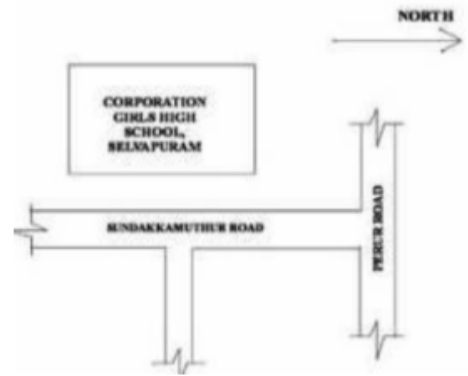

Cad View

Key MAP View