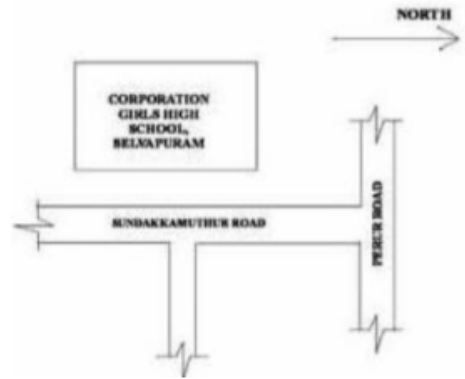

Key MAP View