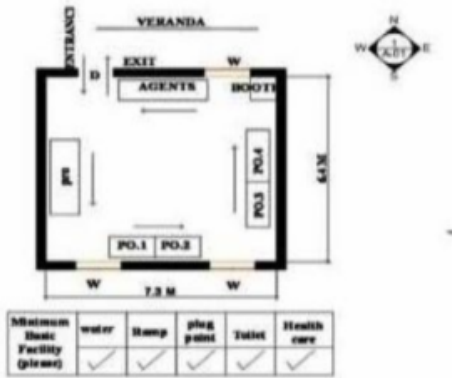

Google Map View

Polling Station Building Front View

Polling Station Front View

Cad View

Key MAP View

1 பெயர் : வனஜா கணவர் பெயர்: பாலன் வீட்டு எண் : 1 வயது : 65 பாலினம் : பெண் Photo is available ROG0975011	2 பெயர் : மதுமிதா தந்தை பெயர்: விஜயகுமார் வீட்டு எண் : 1 வயது : 23 பாலினம் : பெண் Photo is available ROG2773489	3 பெயர் : சிவானந்தம் தந்தை பெயர்: ரத்தினசெட்டியார் வீட்டு எண் : 1-1 வயது : 73 பாலினம் : ஆண் Photo is available ROG2586782
4 பெயர் : கௌரி கணவர் பெயர்: சிவானந்தம் வீட்டு எண் : 1-1 வயது : 70 பாலினம் : பெண் Photo is available ROG2586790	5 பெயர் : பாரதி கணவர் பெயர்: ஜெயசந்திரன் வீட்டு எண் : 1-1 வயது : 67 பாலினம் : பெண் Photo is available ROG2586840	6 பெயர் : விஜயகுமார் தந்தை பெயர்: ரத்தினசெட்டியார் வீட்டு எண் : 1-1 வயது : 63 பாலினம் : ஆண் Photo is available ROG2586857
7 பெயர் : அனுசுயா கணவர் பெயர்: விஜயகுமார் வீட்டு எண் : 1-1 வயது : 55 பாலினம் : பெண் Photo is available ROG2586865	8 பெயர் : ராமகிருஷ்ணன் தந்தை பெயர்: ஜெயசந்திரன் வீட்டு எண் : 1-1 வயது : 40 பாலினம் : ஆண் Photo is available FJT2303188	9 பெயர் : கௌதமி தந்தை பெயர்: பாரதி வீட்டு எண் : 1-1 வயது : 35 பாலினம் : பெண் Photo is available ROG0556415
10 பெயர் : தரணியா கணவர் பெயர்: குமரேசன் வீட்டு எண் : 1-1 வயது : 32 பாலினம் : பெண் Photo is available ROG0975037	11 பெயர் : சங்கர் தந்தை பெயர்: குமரேசன் வீட்டு எண் : 1-1-4 வயது : 39 பாலினம் : ஆண் Photo is available ROG0171082	12 பெயர் : அனீஸ் பாத்திமா கணவர் பெயர்: பீர் முஹமது வீட்டு எண் : 1-25 வயது : 33 பாலினம் : பெண் Photo is available ROG1455674
13 பெயர் : லாவண்யா கணவர் பெயர்: சந்திர சேகர் வீட்டு எண் : 2-1 வயது : 41 பாலினம் : பெண் Photo is available ROG0114892	14 பெயர் : ஜன்னத்துனிசா கணவர் பெயர்: அப்துல் ரஹ்மான் வீட்டு எண் : 2-25 வயது : 54 பாலினம் : பெண் Photo is available ROG1201300	15 பெயர் : சமினா பாஹு தந்தை பெயர்: அப்துல் ரஹ்மான் வீட்டு எண் : 2-25 வயது : 36 பாலினம் : பெண் Photo is available ROG1201334
16 பெயர் : அன்சாரி உசேன் தந்தை பெயர்: அப்துல் ரஹ்மான் வீட்டு எண் : 2-25 வயது : 32 பாலினம் : ஆண் Photo is available ROG1201318	17 பெயர் : சாகினா பர்வின் தந்தை பெயர்: முஹமது இப்ராஹிம் வீட்டு எண் : 2/25 வயது : 25 பாலினம் : பெண் Photo is available ROG2689602	18 பெயர் : ஹாஜீரா கணவர் பெயர்: அப்துல் ரஹ்மான் வீட்டு எண் : 4 வயது : 49 பாலினம் : பெண் Photo is available ROG0866483
19 பெயர் : ஷோபா தந்தை பெயர்: நரேந்தர்சிங் வீட்டு எண் : 5 வயது : 51 பாலினம் : ஆண் Photo is available ROG0407163	20 பெயர் : நித்துமாரி தந்தை பெயர்: நரேந்தர்சிங் வீட்டு எண் : 5 வயது : 33 பாலினம் : பெண் Photo is available ROG1135979	21 பெயர் : ஆனந்த் தந்தை பெயர்: ஜெயராமன் வீட்டு எண் : 5 வயது : 32 பாலினம் : ஆண் Photo is available ROG0866400
22 பெயர் : பூஜாகவுர் தந்தை பெயர்: நரேந்தர்சிங் வீட்டு எண் : 5 வயது : 31 பாலினம் : பெண் Photo is available ROG1135987	23 பெயர் : ராஜன் தந்தை பெயர்: ரத்தினம் வீட்டு எண் : 5-13BG வயது : 48 பாலினம் : ஆண் Photo is available ROG1055581	24 பெயர் : கிருத்திகா தந்தை பெயர்: அருணாசலம் வீட்டு எண் : 5A வயது : 37 பாலினம் : பெண் Photo is available ROG1136001
25 பெயர் : பிரந்தா கணவர் பெயர்: அருணாசலம் வீட்டு எண் : 5-A வயது : 32 பாலினம் : பெண் Photo is available ROG0975052	26 பெயர் : முஹம்மது நதீம் தந்தை பெயர்: ஆரிஃப் வீட்டு எண் : 5/ஏ வயது : 27 பாலினம் : ஆண் Photo is available ROG2857407	27 பெயர் : மணி தந்தை பெயர்: ரங்கையன் வீட்டு எண் : 7 வயது : 56 பாலினம் : ஆண் Photo is available ROG1136019
28 பெயர் : கதிஜா கரிஷ்மா தந்தை பெயர்: கடற்குடரேன் பாத்திஷா வீட்டு எண் : 7 வயது : 27 பாலினம் : பெண் Photo is available ROG2165926	29 பெயர் : மனோன்மணி கணவர் பெயர்: சந்திரசேகரன் வீட்டு எண் : 7-1 வயது : 58 பாலினம் : பெண் Photo is available ROG2586873	30 பெயர் : செளமியா தந்தை பெயர்: ரவி வீட்டு எண் : 7-9 வயது : 28 பாலினம் : பெண் Photo is available ROG2141810