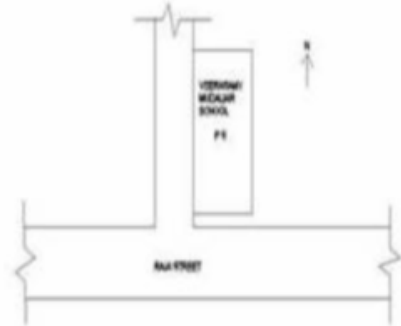

வாக்காளர் பதிவு அலுவலரின்  
கையொப்பம்

Nazri Naksha

Google Map View

Polling Station Building Front View

Polling Station Front View

Cad View

Key MAP View

சட்டமன்றத் தொகுதியின் எண் மற்றும் பெயர் : 120-கோயம்புத்தூர் (தெற்கு) பிரிவு எண் மற்றும் பெயர் 1-கோயம்புத்தூர்(மா), வார்டு எண் 70 தியாகி குமரன் வீதி