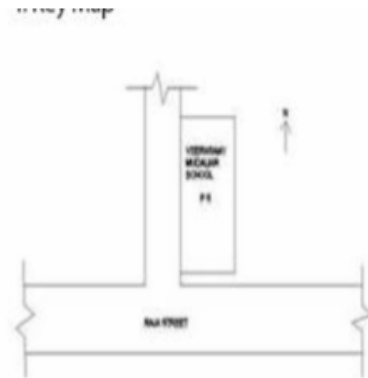

Google Map View

Polling Station Building Front View

Polling Station Front View

Cad View

Key MAP View

சட்டமன்றத் தொகுதியின் எண் மற்றும் பெயர் : 120-கோயம்புத்தூர் (தெற்கு)
பிரிவு எண் மற்றும் பெயர் 1-கோயம்புத்தூர் (மா), வார்டு எண் 81 கிருஷ்ணன் வீதி