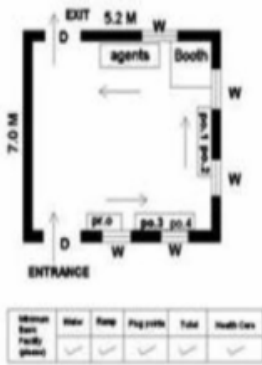

Google Map View

Polling Station Building Front View

Polling Station Front View

Cad View

Key MAP View

1 பெயர் : பிரகாஸ் தந்தை பெயர்: முருகன் வீட்டு எண் : 1 வயது : 59 பாலினம் : ஆண்	ROG1048131 Photo is available	2 பெயர் : சாந்தி கணவர் பெயர்: வெங்கடேசன் வீட்டு எண் : 1/4 வயது : 49 பாலினம் : பெண்	ROG2848703 Photo is available	3 பெயர் : அய்யனார் தந்தை பெயர்: சேர்முகம் வீட்டு எண் : 3 வயது : 51 பாலினம் : ஆண்	ROG2221984 Photo is available
4 பெயர் : ரத்தன் லால் செளஹான் தந்தை பெயர்: தாராசந்த் செளஹான் வீட்டு எண் : 3/21 வயது : 43 பாலினம் : ஆண்	ROG3013216 Photo is available	5 பெயர் : குனால தந்தை பெயர்: சுரேஷ் குமார் வீட்டு எண் : 4/1 வயது : 25 பாலினம் : ஆண்	ROG2237923 Photo is available	6 பெயர் : சுரேஷ் தந்தை பெயர்: மங்களிலால் வீட்டு எண் : 4-6 வயது : 45 பாலினம் : ஆண்	ROG0863894 Photo is available
7 பெயர் : மணிக்குமார் தந்தை பெயர்: மதன்ராஜ் வீட்டு எண் : 4ஐ வர்த்மெந் க்ரேந்த் வயது : 36 பாலினம் : ஆண்	ROG0864074 Photo is available	8 பெயர் : ரிடுராவல் கணவர் பெயர்: ஜெயேஸ்ராவல் வீட்டு எண் : 6-107 வயது : 34 பாலினம் : பெண்	ROG0863936 Photo is available	9 பெயர் : கௌதம் செ தந்தை பெயர்: செல்வராஜ் வீட்டு எண் : 12/37 வயது : 24 பாலினம் : ஆண்	ROG2733053 Photo is available
10 பெயர் : விவேக் ரவிச்சந்திரன் தந்தை பெயர்: ரவிச்சந்திரன் வீட்டு எண் : 15 வயது : 28 பாலினம் : ஆண்	ROG3012028 Photo is available	11 பெயர் : சிவகுமார் தந்தை பெயர்: ரத்தினம் வீட்டு எண் : 16/17 வயது : 54 பாலினம் : ஆண்	ROG2848596 Photo is available	12 பெயர் : சித்ரகலா கணவர் பெயர்: சிவகுமார் வீட்டு எண் : 16/17 வயது : 48 பாலினம் : பெண்	ROG2848570 Photo is available
13 பெயர் : சர்வேஷ் வரன் தந்தை பெயர்: ரங்கராஜ் வீட்டு எண் : 16/17 வயது : 25 பாலினம் : ஆண்	ROG2675940 Photo is available	14 பெயர் : நாகா அர்ஜுனா தந்தை பெயர்: சிவகுமார் வீட்டு எண் : 16/17 வயது : 25 பாலினம் : ஆண்	ROG2824043 Photo is available	15 பெயர் : மணிமேகலா கணவர் பெயர்: பாலசேகரன் வீட்டு எண் : 17-31 வயது : 39 பாலினம் : பெண்	ROG0757898 Photo is available
16 பெயர் : ராஜ்குமார் செ தந்தை பெயர்: செந்தில் முருகன் ர வீட்டு எண் : 18-19 வயது : 23 பாலினம் : ஆண்	ROG2733061 Photo is available	17 பெயர் : நித்தின்பாலாஜி தந்தை பெயர்: ஜெய்கணேஷ் வீட்டு எண் : 25/657 வயது : 23 பாலினம் : ஆண்	ROG2860609 Photo is available	18 பெயர் : தங்கமாரியம்மாள் கணவர் பெயர்: கந்தசாமி வீட்டு எண் : 28 வயது : 65 பாலினம் : பெண்	ROG1456342 Photo is available
S2 19 பெயர் : அனிதா ர தாயின் பெயர்: ராஜசந்தர் சு வீட்டு எண் : 30 வயது : 39 பாலினம் : பெண்	ROG2731172 Photo is available	20 பெயர் : சுசிலகுமார் தந்தை பெயர்: அசோக்ஜி வீட்டு எண் : 32/318 வயது : 45 பாலினம் : ஆண்	FJT1741917 Photo is available	21 பெயர் : பாலகுமார் தந்தை பெயர்: நல்லையா வீட்டு எண் : 35 வயது : 68 பாலினம் : ஆண்	FJT2742641 Photo is available
# 22 பெயர் : உமாமகேஷ்வரி பாலகுமார் கணவர் பெயர்: பாலகுமார் வீட்டு எண் : 35 வயது : 55 பாலினம் : பெண்	FJT2744217 Photo is available	23 பெயர் : சதீஷ் குமார் ந பா தந்தை பெயர்: பாலகுமார் வீட்டு எண் : 35 வயது : 37 பாலினம் : ஆண்	ROG0558791 Photo is available	24 பெயர் : ஜெனனி தந்தை பெயர்: பூங்கோதை வீட்டு எண் : 40 வயது : 33 பாலினம் : பெண்	ROG0758078 Photo is available
25 பெயர் : சோபா கணவர் பெயர்: கோகுல் வீட்டு எண் : 49 வயது : 46 பாலினம் : பெண்	ROG1048057 Photo is available	26 பெயர் : நர்மதா தந்தை பெயர்: செல்வராஜ் வீட்டு எண் : 52 வயது : 32 பாலினம் : பெண்	ROG0758490 Photo is available	27 பெயர் : மோகன் குமார் தந்தை பெயர்: மாரியப்பன் வீட்டு எண் : 53 வயது : 31 பாலினம் : ஆண்	ROG1202035 Photo is available
28 பெயர் : ஆகாஷ் தந்தை பெயர்: ஆனந்த் வீட்டு எண் : 53 வயது : 24 பாலினம் : ஆண்	ROG2682557 Photo is available	29 பெயர் : வி ப மணிகண்டன் தந்தை பெயர்: குப்தா வீட்டு எண் : 54 ஏ வயது : 53 பாலினம் : ஆண்	ROG3057973 Photo is available	30 பெயர் : கோ ம ருக்மணி கணவர் பெயர்: வி ப மணிகண்டன் வீட்டு எண் : 54 ஏ வயது : 46 பாலினம் : பெண்	ROG3057965 Photo is available