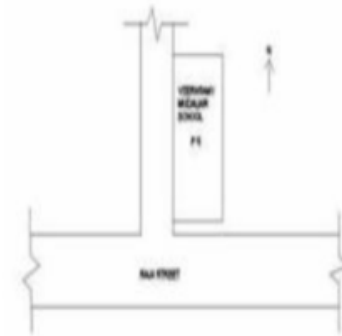

Google Map View

Polling Station Building Front View

Polling Station Front View

Cad View

Key MAP View

1 பெயர் : பிரகாஸ் தந்தை பெயர்: முருகன் வீட்டு எண் : 1 வயது : 59 பாலினம் : ஆண்	ROG1048131 Photo is available	2 பெயர் : சாந்தி கணவர் பெயர்: வெங்கடேசன் வீட்டு எண் : 1/4 வயது : 49 பாலினம் : பெண்	ROG2848703 Photo is available	3 பெயர் : அய்யனார் தந்தை பெயர்: சேர்முகம் வீட்டு எண் : 3 வயது : 51 பாலினம் : ஆண்	ROG2221984 Photo is available
4 பெயர் : ரத்தன் லால் செளஹான் தந்தை பெயர்: தாராசந்த் செளஹான் வீட்டு எண் : 3/21 வயது : 43 பாலினம் : ஆண்	ROG3013216 Photo is available	5 பெயர் : குனால தந்தை பெயர்: சுரேஷ் குமார் வீட்டு எண் : 4/1 வயது : 25 பாலினம் : ஆண்	ROG2237923 Photo is available	6 பெயர் : சுரேஷ் தந்தை பெயர்: மங்களிலால் வீட்டு எண் : 4-6 வயது : 45 பாலினம் : ஆண்	ROG0863894 Photo is available
7 பெயர் : மணிக்குமார் தந்தை பெயர்: மதன்ராஜ் வீட்டு எண் : 4ஐ வர்த்மெந் க்ரேந்த் வயது : 36 பாலினம் : ஆண்	ROG0864074 Photo is available	8 பெயர் : ரிடுராவல் கணவர் பெயர்: ஜெயேஸ்ராவல் வீட்டு எண் : 6-107 வயது : 34 பாலினம் : பெண்	ROG0863936 Photo is available	9 பெயர் : கௌதம் செ தந்தை பெயர்: செல்வராஜ் வீட்டு எண் : 12/37 வயது : 24 பாலினம் : ஆண்	ROG2733053 Photo is available
10 பெயர் : விவேக் ரவிச்சந்திரன் தந்தை பெயர்: ரவிச்சந்திரன் வீட்டு எண் : 15 வயது : 28 பாலினம் : ஆண்	ROG3012028 Photo is available	11 பெயர் : சிவகுமார் தந்தை பெயர்: ரத்தினம் வீட்டு எண் : 16/17 வயது : 54 பாலினம் : ஆண்	ROG2848596 Photo is available	12 பெயர் : சித்ரகலா கணவர் பெயர்: சிவகுமார் வீட்டு எண் : 16/17 வயது : 48 பாலினம் : பெண்	ROG2848570 Photo is available
13 பெயர் : சர்வேஷ் வரன் தந்தை பெயர்: ரங்கராஜ் வீட்டு எண் : 16/17 வயது : 25 பாலினம் : ஆண்	ROG2675940 Photo is available	14 பெயர் : நாகா அர்ஜுனா தந்தை பெயர்: சிவகுமார் வீட்டு எண் : 16/17 வயது : 25 பாலினம் : ஆண்	ROG2824043 Photo is available	15 பெயர் : மணிமேகலா கணவர் பெயர்: பாலசேகரன் வீட்டு எண் : 17-31 வயது : 39 பாலினம் : பெண்	ROG0757898 Photo is available
16 பெயர் : ராஜ்குமார் செ தந்தை பெயர்: செந்தில் முருகன் ர வீட்டு எண் : 18-19 வயது : 23 பாலினம் : ஆண்	ROG2733061 Photo is available	17 பெயர் : நித்தின்பாலாஜி தந்தை பெயர்: ஜெய்கணேஷ் வீட்டு எண் : 25/657 வயது : 23 பாலினம் : ஆண்	ROG2860609 Photo is available	18 பெயர் : தங்கமாரியம்மாள் கணவர் பெயர்: கந்தசாமி வீட்டு எண் : 28 வயது : 65 பாலினம் : பெண்	ROG1456342 Photo is available
S2 19 பெயர் : அனிதா ர தாயின் பெயர்: ராஜசந்தர் சு வீட்டு எண் : 30 வயது : 39 பாலினம் : பெண்	ROG2731172 Photo is available	20 பெயர் : சுசிலகுமார் தந்தை பெயர்: அசோக்ஜி வீட்டு எண் : 32/318 வயது : 45 பாலினம் : ஆண்	FJT1741917 Photo is available	21 பெயர் : பாலகுமார் தந்தை பெயர்: நல்லையா வீட்டு எண் : 35 வயது : 68 பாலினம் : ஆண்	FJT2742641 Photo is available
# 22 பெயர் : உமாமகேஷ்வரி பாலகுமார் கணவர் பெயர்: பாலகுமார் வீட்டு எண் : 35 வயது : 55 பாலினம் : பெண்	FJT2744217 Photo is available	23 பெயர் : சதீஷ் குமார் ந பா தந்தை பெயர்: பாலகுமார் வீட்டு எண் : 35 வயது : 37 பாலினம் : ஆண்	ROG0558791 Photo is available	24 பெயர் : ஜெனனி தந்தை பெயர்: பூங்கோதை வீட்டு எண் : 40 வயது : 33 பாலினம் : பெண்	ROG0758078 Photo is available
25 பெயர் : சோபா கணவர் பெயர்: கோகுல் வீட்டு எண் : 49 வயது : 46 பாலினம் : பெண்	ROG1048057 Photo is available	26 பெயர் : நர்மதா தந்தை பெயர்: செல்வராஜ் வீட்டு எண் : 52 வயது : 32 பாலினம் : பெண்	ROG0758490 Photo is available	27 பெயர் : மோகன் குமார் தந்தை பெயர்: மாரியப்பன் வீட்டு எண் : 53 வயது : 31 பாலினம் : ஆண்	ROG1202035 Photo is available
28 பெயர் : ஆகாஷ் தந்தை பெயர்: ஆனந்த் வீட்டு எண் : 53 வயது : 24 பாலினம் : ஆண்	ROG2682557 Photo is available	29 பெயர் : வி ப மணிகண்டன் தந்தை பெயர்: குப்தா வீட்டு எண் : 54 ஏ வயது : 53 பாலினம் : ஆண்	ROG3057973 Photo is available	30 பெயர் : கோ ம ருக்மணி கணவர் பெயர்: வி ப மணிகண்டன் வீட்டு எண் : 54 ஏ வயது : 46 பாலினம் : பெண்	ROG3057965 Photo is available