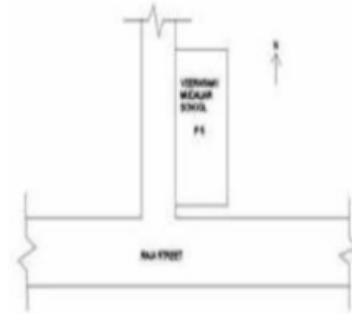

Google Map View

Polling Station Building Front View

Polling Station Front View

Cad View

Key MAP View

சட்டமன்றத் தொகுதியின் எண் மற்றும் பெயர் : 120-கோயம்புத்தூர் (தெற்கு)
பிரிவு எண் மற்றும் பெயர் 1-கோயம்புத்தூர்(மா), வார்டு எண் 70.தாசையன் சந்து