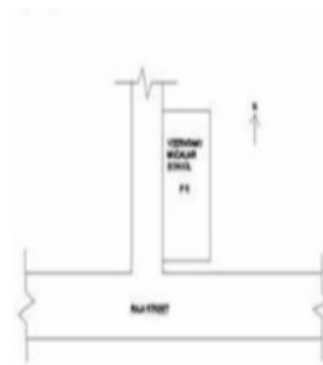

Google Map View

Polling Station Building Front View

Polling Station Front View

Cad View

Key MAP View

1 பெயர் : முருகன் தந்தை பெயர்: நடராஜன் வீட்டு எண் : 1 வயது : 57 பாலினம் : ஆண்	ROG0411181 Photo is available	2 பெயர் : பிரபாகரன் தந்தை பெயர்: சக்திவேல் வீட்டு எண் : 1 வயது : 35 பாலினம் : ஆண்	ROG0172593 Photo is available	3 பெயர் : உ.மாமகேஸ்வரி கணவர் பெயர்: கண்ணன் வீட்டு எண் : 1 வயது : 34 பாலினம் : பெண்	ROG0759548 Photo is available
4 பெயர் : பிரிய தர்ஷினி தந்தை பெயர்: முருகன் வீட்டு எண் : 1 வயது : 26 பாலினம் : பெண்	ROG2186781 Photo is available	5 பெயர் : விஜயலட்சுமி கணவர் பெயர்: குருசாமி வீட்டு எண் : 1-1 வயது : 63 பாலினம் : பெண்	ROG2631703 Photo is available	6 பெயர் : சிவசங்கரி கணவர் பெயர்: கமல்ஹாசன் வீட்டு எண் : 1-2-3 வயது : 36 பாலினம் : பெண்	ROG2812360 Photo is available
7 பெயர் : செளந்தர்யலட்சுமி தந்தை பெயர்: நாகேந்திரன் வீட்டு எண் : 1ஏ வயது : 24 பாலினம் : பெண்	ROG2946564 Photo is available	8 பெயர் : ரேகா கணவர் பெயர்: ஹரிதாஸ் வீட்டு எண் : 2 வயது : 36 பாலினம் : பெண்	ROG0758797 Photo is available	9 பெயர் : விஜயகுமார் தந்தை பெயர்: மூர்த்தி வீட்டு எண் : 2/33 வயது : 50 பாலினம் : ஆண்	ROG0561043 Photo is available
10 பெயர் : செல்வராஜ் தந்தை பெயர்: நாச்சிமுத்து வீட்டு எண் : 3-2 வயது : 60 பாலினம் : ஆண்	ROG2631729 Photo is available	11 பெயர் : சுமதி கணவர் பெயர்: செல்வராஜ் வீட்டு எண் : 3-2 வயது : 46 பாலினம் : பெண்	FJT3673290 Photo is available	12 பெயர் : சண்முகநாதன் தந்தை பெயர்: நாகப்பன் வீட்டு எண் : 3-3 வயது : 74 பாலினம் : ஆண்	FJT2757649 Photo is available
13 பெயர் : வசந்தகுமாரி கணவர் பெயர்: சண்முகநாதன் வீட்டு எண் : 3-3 வயது : 62 பாலினம் : பெண்	ROG2631737 Photo is available	14 பெயர் : கணிமொழி தந்தை பெயர்: சண்முகநாதன் வீட்டு எண் : 3-3 வயது : 39 பாலினம் : பெண்	FJT2758027 Photo is available	15 பெயர் : தங்கவேலு தந்தை பெயர்: நாச்சிமுத்து வீட்டு எண் : 3/5 வயது : 62 பாலினம் : ஆண்	ROG2808228 Photo is available
16 பெயர் : நிஷா கணவர் பெயர்: ரவி குமார் ரவி குமார் வீட்டு எண் : 4 வயது : 40 பாலினம் : பெண்	ROG0411835 Photo is available	17 பெயர் : மஹேந்திரகுமார் செளத்ரி தந்தை பெயர்: கேத்தாராம்ஜி வீட்டு எண் : 4 வயது : 37 பாலினம் : ஆண்	ROG0874495 Photo is available	# 18 பெயர் : நவீனா தந்தை பெயர்: செல்வராஜ் வீட்டு எண் : 4 வயது : 23 பாலினம் : பெண்	ROG2771467 Photo is available
19 பெயர் : கணபதி தந்தை பெயர்: செல்வமணி வீட்டு எண் : 4-1 வயது : 82 பாலினம் : ஆண்	ROG2631745 Photo is available	20 பெயர் : பாக்கியம் கணவர் பெயர்: கணபதி வீட்டு எண் : 4-1 வயது : 73 பாலினம் : பெண்	ROG2631752 Photo is available	21 பெயர் : சேகர் தந்தை பெயர்: கணபதி வீட்டு எண் : 4-1 வயது : 51 பாலினம் : ஆண்	ROG2631760 Photo is available
22 பெயர் : ரவி குமார் தந்தை பெயர்: கணபதி வீட்டு எண் : 4-1 வயது : 49 பாலினம் : ஆண்	ROG2631778 Photo is available	23 பெயர் : மினி கணவர் பெயர்: சேகர் வீட்டு எண் : 4-1 வயது : 42 பாலினம் : பெண்	FJT3674348 Photo is available	24 பெயர் : அகீலராஜ் ஆர் தாயின் பெயர்: அனிதா ஷா வீட்டு எண் : 4ஏ வயது : 27 பாலினம் : ஆண்	ROG2771616 Photo is available
25 பெயர் : விவேக் தந்தை பெயர்: சரவணன் வீட்டு எண் : 5-3 வயது : 33 பாலினம் : ஆண்	ROG0759415 Photo is available	26 பெயர் : மகாலட்சுமி தந்தை பெயர்: சுந்தர்ராஜ் வீட்டு எண் : 5/8 வயது : 30 பாலினம் : பெண்	UVX0742999 Photo is available	27 பெயர் : பழனிச்சாமி தந்தை பெயர்: முருகன் வீட்டு எண் : 5-23 வயது : 69 பாலினம் : ஆண்	ROG2631786 Photo is available
28 பெயர் : நாகரத்தினம் கணவர் பெயர்: பழனிச்சாமி வீட்டு எண் : 5-23 வயது : 65 பாலினம் : பெண்	ROG2631794 Photo is available	29 பெயர் : தனபால் தந்தை பெயர்: பழனிச்சாமி வீட்டு எண் : 5-23 வயது : 41 பாலினம் : ஆண்	FJT2755650 Photo is available	30 பெயர் : தமிழ்செல்வி தந்தை பெயர்: பழனிச்சாமி வீட்டு எண் : 5-23 வயது : 39 பாலினம் : பெண்	FJT2757045 Photo is available