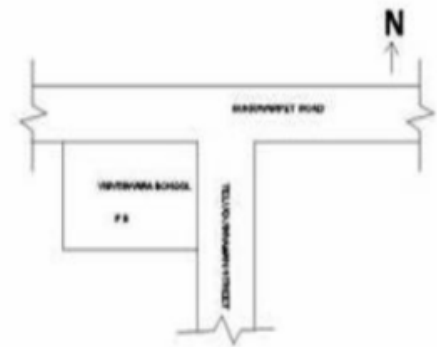

Google Map View

Polling Station Building Front View

Polling Station Front View

Cad View

Key MAP View

சட்டமன்றத் தொகுதியின் எண் மற்றும் பெயர் : 120-கோயம்புத்தூர் (தெற்கு) பிரிவு எண் மற்றும் பெயர் 1-கோயம்புத்தூர் (மா), வார்டு எண் 70 குருபரசந்து 1