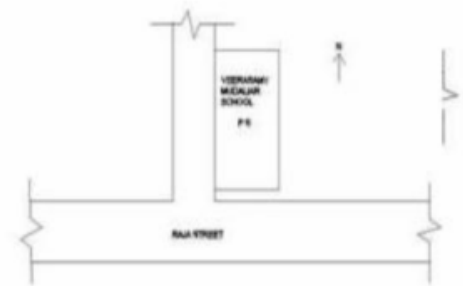

Google Map View

Polling Station Building Front View

Polling Station Front View

Cad View

3. CAD Drawing

Key MAP View

4. Key Map

1 பெயர் : கீதா கணவர் பெயர்: ஜீவானந்தம் வீட்டு எண் : 3/1-5 வயது : 41 பாலினம் : பெண் Photo is available	ROG2067268	2 பெயர் : ரங்கநாதன் தந்தை பெயர்: வாசுதேவன் வீட்டு எண் : 4 வயது : 56 பாலினம் : ஆண் Photo is available	ROG1139161	3 பெயர் : ஸ்ரீவித்யா கணவர் பெயர்: ரங்கநாதன் வீட்டு எண் : 4 வயது : 49 பாலினம் : பெண் Photo is available	ROG1139179
4 பெயர் : செளந்தர்ராஜன் தந்தை பெயர்: ராதாகிருஷ்ணன் வீட்டு எண் : 7-11 கோகுலம் அப்பார்மெண்ட் வயது : 65 பாலினம் : ஆண் Photo is available	FJT2776300	5 பெயர் : செல்வராஜ் தந்தை பெயர்: கிருஷ்ணசாமி வீட்டு எண் : 12-66 வயது : 61 பாலினம் : ஆண் Photo is available	ROG2575496	6 பெயர் : ரோஷித் ம் கணவர் பெயர்: சுரேஷ் கேகே வீட்டு எண் : 14 வயது : 39 பாலினம் : பெண் Photo is available	ROG2978153
7 பெயர் : மகாலிங்கம் தந்தை பெயர்: தண்டாயுதம் வீட்டு எண் : 14/1 வயது : 71 பாலினம் : ஆண் Photo is available	FJT0770669	8 பெயர் : சிவகுமார் தந்தை பெயர்: ராஜேந்திரன் வீட்டு எண் : 15-3 வயது : 33 பாலினம் : ஆண் Photo is available	ROG1139187	9 பெயர் : ஸ்ரீ அஸ்விந் தந்தை பெயர்: சத்யா நாராயண் வீட்டு எண் : 15ஏல வயது : 23 பாலினம் : ஆண் Photo is available	ROG2887206
10 பெயர் : டோலன் மொண்டல் கணவர் பெயர்: சன்ஜல்மொண்டல் வீட்டு எண் : 25 வயது : 34 பாலினம் : பெண் Photo is available	ROG0777367	11 பெயர் : அஞ்சலி கணவர் பெயர்: பழனி தங்கராஜ் வீட்டு எண் : 30/ஏல2 வயது : 33 பாலினம் : பெண் Photo is available	ROG2887891	12 பெயர் : நாகராஜன் தந்தை பெயர்: பேச்சிமுத்து வீட்டு எண் : 31/6 வயது : 47 பாலினம் : ஆண் Photo is available	ROG3054103
13 பெயர் : முத்துலட்சுமி கணவர் பெயர்: நாகராஜன் வீட்டு எண் : 31/6 வயது : 33 பாலினம் : பெண் Photo is available	ROG3054111	14 பெயர் : அழகுசுந்தர் தந்தை பெயர்: திருநாவுக்கரசு வீட்டு எண் : 32/9 வயது : 40 பாலினம் : ஆண் Photo is available	ROG2685824	15 பெயர் : மணிகண்டன் தந்தை பெயர்: சக்திவேல் தேவர் வீட்டு எண் : 42A ,தமிழ் இல்லம் வயது : 48 பாலினம் : ஆண் Photo is available	ROG0761759
16 பெயர் : ஆயநர் ராஜா தந்தை பெயர்: சுந்தரராஜ் வீட்டு எண் : 55/1 வயது : 46 பாலினம் : ஆண் Photo is available	ROG2887214	17 பெயர் : அலகு கார்த்திகா கணவர் பெயர்: சிவகண்ணன் வீட்டு எண் : 63 வயது : 33 பாலினம் : பெண் Photo is available	ROG2887172	18 பெயர் : கோகிலா.மு கணவர் பெயர்: முருகன்.ரா வீட்டு எண் : 63 வயது : 32 பாலினம் : பெண் Photo is available	ROG2770287
19 பெயர் : கோமதி கணவர் பெயர்: சுப்பாரால் வீட்டு எண் : 67/73 வயது : 69 பாலினம் : பெண் Photo is available	ZWN1220383	20 பெயர் : பிரவின் குமார் ப தந்தை பெயர்: பெமாராம் வீட்டு எண் : 70/73 வயது : 25 பாலினம் : ஆண் Photo is available	ROG2757235	21 பெயர் : சரோஜினி கணவர் பெயர்: பாஸ்கரன் வீட்டு எண் : 71 வயது : 65 பாலினம் : பெண் Photo is available	ROG2945194
22 பெயர் : மகாலட்சுமி தந்தை பெயர்: பாஸ்கரன் வீட்டு எண் : 71 வயது : 40 பாலினம் : பெண் Photo is available	ROG2945210	23 பெயர் : செந்தில் குமார் தந்தை பெயர்: பக்தவத்சலம் வீட்டு எண் : 72 வயது : 50 பாலினம் : ஆண் Photo is available	ROG1490085	24 பெயர் : ராணி தந்தை பெயர்: செந்தில் குமார் வீட்டு எண் : 72 வயது : 47 பாலினம் : பெண் Photo is available	ROG1490077
# 25 பெயர் : யாமினி அ கணவர் பெயர்: அமர்நாத் லோகேஷ் வீட்டு எண் : 72 வயது : 41 பாலினம் : பெண் Photo is available	ROG2132256	26 பெயர் : ரா அஸ்வினி தந்தை பெயர்: ராம்தாஸ் வீட்டு எண் : 72 வயது : 33 பாலினம் : பெண் Photo is available	ROG2132173	27 பெயர் : சுஜாதா கணவர் பெயர்: மனோகரன் வீட்டு எண் : 72,பி-பிளாக் ம்ப்1- வயது : 62 பாலினம் : பெண் Photo is available	ROG2919462
28 பெயர் : ஜெனிபர்,ஜெ தந்தை பெயர்: ஜேக்கப் வீட்டு எண் : 84/87 வயது : 20 பாலினம் : பெண் Photo is available	ROG3036423	29 பெயர் : செந்தில் குமார் தந்தை பெயர்: ஸ்ரீநிவாசன் வீட்டு எண் : 93 வயது : 47 பாலினம் : ஆண் Photo is available	ROG2887040	30 பெயர் : ப்டிதேவி கணவர் பெயர்: செந்தில் குமார் வீட்டு எண் : 93/ஏ வயது : 44 பாலினம் : பெண் Photo is available	ROG2902781