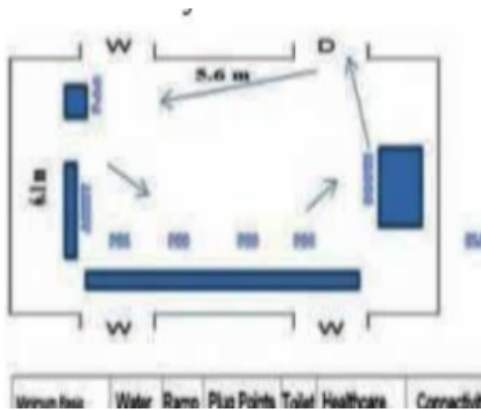

Google Map View

Polling Station Building Front View

Polling Station Front View

Cad View

Key MAP View

1 பெயர் : பரமசிவம் தந்தை பெயர்: ஆறுமுகம் வீட்டு எண் : 1/16 வயது : 25 பாலினம் : ஆண்	ROG2766988 Photo is available	2 பெயர் : முகேஷ்குமார் தந்தை பெயர்: ராமதாஸ் வீட்டு எண் : 2/73 என், வயது : 39 பாலினம் : ஆண்	ROG0674440 Photo is available	3 பெயர் : ஆனந்தராஜ் பா தந்தை பெயர்: பாலன் வீட்டு எண் : 3 பீ வயது : 36 பாலினம் : ஆண்	ROG2869469 Photo is available
4 பெயர் : ரோஸ் மேரி ரபேல்.ர தந்தை பெயர்: ரபேல்.ர வீட்டு எண் : 4/0 வயது : 27 பாலினம் : பெண்	ROG2190742 Photo is available	5 பெயர் : தரண்யா தந்தை பெயர்: முருகேசன் வீட்டு எண் : 5-5 வயது : 29 பாலினம் : பெண்	ROG1066232 Photo is available	6 பெயர் : பிரியா தந்தை பெயர்: வீராசாமி வீட்டு எண் : 5/6 வயது : 24 பாலினம் : பெண்	ROG2752475 Photo is available
7 பெயர் : சரண்யா தந்தை பெயர்: வீராசாமி வீட்டு எண் : 5/6 வயது : 23 பாலினம் : பெண்	ROG2752483 Photo is available	S 8 பெயர் : மாரிமுத்து தந்தை பெயர்: நாச்சிமுத்து வீட்டு எண் : 5/96 வயது : 65 பாலினம் : ஆண்	ROG2316313 Photo is available	S 9 பெயர் : லட்சுமி கணவர் பெயர்: மாரிமுத்து வீட்டு எண் : 5/96 வயது : 62 பாலினம் : பெண்	ROG2316321 Photo is available
10 பெயர் : மித்ரா தந்தை பெயர்: ரகோத்தமன் வீட்டு எண் : 6 வயது : 34 பாலினம் : பெண்	ROG2105930 Photo is available	11 பெயர் : மு அருணா தந்தை பெயர்: முத்துராமன் வீட்டு எண் : 8/4ஏ வயது : 20 பாலினம் : பெண்	ROG2970598 Photo is available	12 பெயர் : சத்யா தந்தை பெயர்: சண்முகம் வீட்டு எண் : 11 வயது : 27 பாலினம் : பெண்	ROG2072791 Photo is available
13 பெயர் : அஸ்வின் தந்தை பெயர்: சண்முகம் வீட்டு எண் : 11 வயது : 24 பாலினம் : ஆண்	ROG2852739 Photo is available	14 பெயர் : மணிகண்டன் தந்தை பெயர்: முனியப்பன் வீட்டு எண் : 12/13 வயது : 30 பாலினம் : ஆண்	ROG2767036 Photo is available	15 பெயர் : விஜயகுமார் தந்தை பெயர்: குப்புசாமி வீட்டு எண் : 13, வயது : 43 பாலினம் : ஆண்	RTG4798880 Photo is available
16 பெயர் : செல்வி சுப்பிரமணி இதரர் பெயர்: ரமேஷ் ரமேஷ் வீட்டு எண் : 13/14 வயது : 60 பாலினம் : பெண்	ROG2871788 Photo is available	17 பெயர் : சந்தியா தந்தை பெயர்: முனியப்பன் வீட்டு எண் : 17 வயது : 23 பாலினம் : பெண்	ROG2885309 Photo is available	18 பெயர் : செல்வி தாயின் பெயர்: கண்ணம்மாள் வீட்டு எண் : 18 வயது : 55 பாலினம் : பெண்	ROG1066240 Photo is available
19 பெயர் : விஷ்ணு பிரபு தந்தை பெயர்: ராஜேந்தரன் வீட்டு எண் : 20/21 வயது : 23 பாலினம் : ஆண்	ROG2766947 Photo is available	20 பெயர் : தேவிகா தந்தை பெயர்: ஆறுமுகம் வீட்டு எண் : 21 வயது : 27 பாலினம் : பெண்	ROG2767069 Photo is available	21 பெயர் : ஆன்ஸ்வரி தந்தை பெயர்: முருகன் வீட்டு எண் : 22/68 ஏ வயது : 25 பாலினம் : பெண்	UPG1951656 Photo is available
22 பெயர் : அம்பிகா தந்தை பெயர்: மோகன்ராஜ் வீட்டு எண் : 26 வயது : 36 பாலினம் : பெண்	ROG2766897 Photo is available	23 பெயர் : மணிகண்டன் தந்தை பெயர்: ரவி வீட்டு எண் : 28 வயது : 29 பாலினம் : ஆண்	ROG2752616 Photo is available	24 பெயர் : சுரேஷ்குமார் தந்தை பெயர்: சங்கிலிராஜ் வீட்டு எண் : 28ஏ வயது : 45 பாலினம் : ஆண்	ROG3023405 Photo is available
25 பெயர் : பிரியா கணவர் பெயர்: சுரேஷ்குமார் வீட்டு எண் : 28ஏ வயது : 32 பாலினம் : பெண்	ROG3023389 Photo is available	26 பெயர் : மிர்ஷா பூநீ தந்தை பெயர்: முத்து வீட்டு எண் : 28ஏ வயது : 20 பாலினம் : பெண்	ROG2925733 Photo is available	27 பெயர் : குமார் தந்தை பெயர்: ராசு வீட்டு எண் : 28 பி வயது : 48 பாலினம் : ஆண்	ROG2752939 Photo is available
28 பெயர் : பிரதேஷ்குமார் தந்தை பெயர்: துரைசாமி வீட்டு எண் : 30பி வயது : 25 பாலினம் : ஆண்	ROG3032265 Photo is available	29 பெயர் : நவீன்குமார் தந்தை பெயர்: துரைசாமி வீட்டு எண் : 30-பி வயது : 29 பாலினம் : ஆண்	ROG2752624 Photo is available	30 பெயர் : ஜான் ஜோஷ்வா தந்தை பெயர்: ஜான் பிரிட்டோ வீட்டு எண் : 31 வயது : 25 பாலினம் : ஆண்	ROG2766822 Photo is available