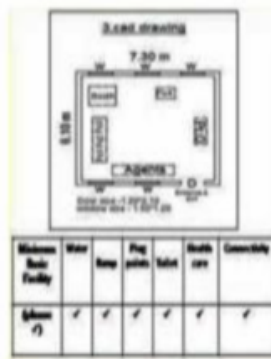

Google Map View

Polling Station Building Front View

Polling Station Front View

Cad View

Key MAP View

சட்டமன்றத் தொகுதியின் எண் மற்றும் பெயர் : 120-கோயம்புத்தூர் (தெற்கு)  
பிரிவு எண் மற்றும் பெயர் 1-கோயம்புத்தூர் (மா), வார்டு எண் 80 நாட்டை வீதி 1