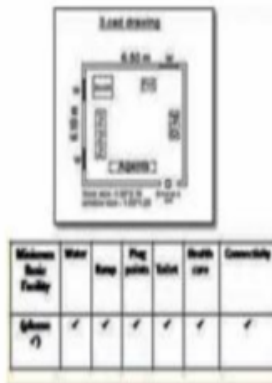

Google Map View

Polling Station Building Front View

Polling Station Front View

Cad View

Key MAP View

1 பெயர் : கன்னியம்மாள் கணவர் பெயர்: அங்குராஜ் வீட்டு எண் : 1 வயது : 80 பாலினம் : பெண் Photo is available ROG2609311	2 பெயர் : ஈஸ்வரி தாயின் பெயர்: கன்னியம்மாள் வீட்டு எண் : 1 வயது : 64 பாலினம் : பெண் Photo is available ROG2609329	3 பெயர் : லட்சுமி தந்தை பெயர்: காளீஸ்வரன் வீட்டு எண் : 1 வயது : 55 பாலினம் : பெண் Photo is available ROG0981597
4 பெயர் : சுபாஸ் தந்தை பெயர்: சுரேஷ் வீட்டு எண் : 1 வயது : 38 பாலினம் : ஆண் Photo is available ROG0571166	5 பெயர் : தனலட்சுமி கணவர் பெயர்: சுந்தரராஜ் வீட்டு எண் : 1-2 வயது : 52 பாலினம் : பெண் Photo is available FJT2671261	6 பெயர் : சிவா தந்தை பெயர்: சுந்தரராஜ் வீட்டு எண் : 1ஏ வயது : 26 பாலினம் : ஆண் Photo is available ROG2181204
7 பெயர் : காளீஸ்வரன் தாயின் பெயர்: கண்ணியம்மாள் வீட்டு எண் : 1ஏ வயது : 24 பாலினம் : ஆண் Photo is available ROG2670412	8 பெயர் : கவிநிலா தந்தை பெயர்: பாக்கியலட்சுமி வீட்டு எண் : 1-A வயது : 34 பாலினம் : பெண் Photo is available ROG1050798	9 பெயர் : சரஸ்வதி கணவர் பெயர்: நாகராஜன் வீட்டு எண் : 2 வயது : 70 பாலினம் : பெண் Photo is available ROG2609345
10 பெயர் : ராஜ்குமார் தாயின் பெயர்: சரஸ்வதி வீட்டு எண் : 2 வயது : 46 பாலினம் : ஆண் Photo is available FJT2669281	11 பெயர் : சாந்தி இதரர் பெயர்: ராஜ்குமார் வீட்டு எண் : 2-2 வயது : 38 பாலினம் : பெண் Photo is available ROG0420992	12 பெயர் : ஸ்ரீ விஷ்ணு ரா தந்தை பெயர்: ராஜன் கு வீட்டு எண் : 2 பாளையந்தோப்பு ஹவுசிங்யூனிட் வயது : 19 பாலினம் : ஆண் Photo is available ROG3087533
13 பெயர் : கிருஷ்ணமூர்த்தி தந்தை பெயர்: முனிரத்தினம் வீட்டு எண் : 3 வயது : 60 பாலினம் : ஆண் Photo is available ROG2609352	14 பெயர் : புவனேஷ்வரி கணவர் பெயர்: கிருஷ்ணமூர்த்தி வீட்டு எண் : 3 வயது : 57 பாலினம் : பெண் Photo is available ROG2609360	15 பெயர் : கார்த்திக் தந்தை பெயர்: கிருஷ்ணமூர்த்தி வீட்டு எண் : 3 வயது : 37 பாலினம் : ஆண் Photo is available ROG0121566
16 பெயர் : மைதலி தந்தை பெயர்: கிருஷ்ணமூர்த்தி வீட்டு எண் : 3 வயது : 35 பாலினம் : பெண் Photo is available ROG0175240	17 பெயர் : பூங்குழலி கி தந்தை பெயர்: கிருஷ்ணமூர்த்தி வீட்டு எண் : 3 ஹவுசிங்யூனிட் வயது : 38 பாலினம் : பெண் Photo is available ROG0121558	18 பெயர் : சந்திரசேகர் தந்தை பெயர்: கருப்பண்ணன் வீட்டு எண் : 5 வயது : 43 பாலினம் : ஆண் Photo is available FJT2667988
19 பெயர் : காமராஜ் தந்தை பெயர்: துரைசாமி வீட்டு எண் : 5/3 வயது : 50 பாலினம் : ஆண் Photo is available FJT2028413	20 பெயர் : நிர்மலா தேவி கணவர் பெயர்: சந்திர சேகர் வீட்டு எண் : 5-5 வயது : 43 பாலினம் : பெண் Photo is available ROG0859199	21 பெயர் : புஷ்பா கணவர் பெயர்: ரத்தினசாமி வீட்டு எண் : 6 வயது : 75 பாலினம் : பெண் Photo is available FJT0765321
22 பெயர் : அண்ணாதுரை தந்தை பெயர்: கிருஷ்ணசாமி வீட்டு எண் : 6 வயது : 56 பாலினம் : ஆண் Photo is available ROG2609394	23 பெயர் : நாகமணி கணவர் பெயர்: அண்ணாதுரை வீட்டு எண் : 6 வயது : 54 பாலினம் : பெண் Photo is available FJT0765370	24 பெயர் : விக்னேஷ் தந்தை பெயர்: அண்ணாதுரை வீட்டு எண் : 6 வயது : 29 பாலினம் : ஆண் Photo is available ROG1458397
25 பெயர் : அ சந்தியா தந்தை பெயர்: அண்ணாதுரை வீட்டு எண் : 6 வயது : 27 பாலினம் : பெண் Photo is available ROG2124022	26 பெயர் : செல்வராஜ் தந்தை பெயர்: கனேசன் வீட்டு எண் : 6/1-3 வயது : 67 பாலினம் : ஆண் Photo is available ROG2640365	27 பெயர் : பிரேமா கணவர் பெயர்: செல்வராஜ் வீட்டு எண் : 6/1-3 வயது : 60 பாலினம் : பெண் Photo is available ROG2640373
28 பெயர் : விக்னேஷ் தந்தை பெயர்: ராஜேந்திரன் வீட்டு எண் : 7 வயது : 27 பாலினம் : ஆண் Photo is available ROG2171122	29 பெயர் : ராஜேந்திரன் தந்தை பெயர்: பழனிசாமி வீட்டு எண் : 7-1 வயது : 54 பாலினம் : ஆண் Photo is available FJT0764712	30 பெயர் : மகாலட்சுமி கணவர் பெயர்: ராஜேந்திரன் வீட்டு எண் : 7-1 வயது : 50 பாலினம் : பெண் Photo is available ROG2609428