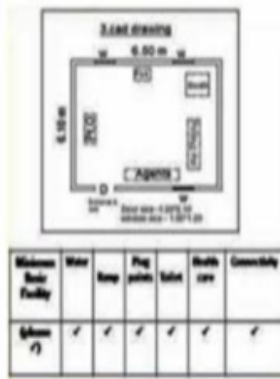

Google Map View

Polling Station Building Front View

Polling Station Front View

Cad View

Key MAP View

1 பெயர் : மணிகண்டன் சுப்ரமணி தந்தை பெயர்: சுப்ரமணி பொன்னுசாமி வீட்டு எண் : 9/16-3 வயது : 31 பாலினம் : ஆண்	ROG1205764 Photo is available	2 பெயர் : குணசேகரன் தந்தை பெயர்: கிருஷ்ணன் வீட்டு எண் : 11 பி வயது : 43 பாலினம் : ஆண்	ROG0174862 Photo is available	3 பெயர் : கதிரசேன் தந்தை பெயர்: ராமசாமி வீட்டு எண் : 13 - வீதி எண் 1 வயது : 35 பாலினம் : ஆண்	ROG0175257 Photo is available
4 பெயர் : சிவகுமார் கே தந்தை பெயர்: காண்டேபன் வீட்டு எண் : 14/81 பாளையந்தோட்டம் ஹவுசிங்ப்யூ வயது : 22 பாலினம் : ஆண்	ROG3037280 Photo is available	5 பெயர் : தராணிஷ்வர தந்தை பெயர்: சதீஷ் சதீஷ் வீட்டு எண் : 15/15-1 வயது : 20 பாலினம் : பெண்	ROG3023967 Photo is available	6 பெயர் : நரேஷ் தந்தை பெயர்: ஆறுமுகம் வீட்டு எண் : 16/232 வயது : 22 பாலினம் : ஆண்	ROG2954626 Photo is available
7 பெயர் : ரமேஷ் குமார் தந்தை பெயர்: குணசேகரன் வீட்டு எண் : 33/30அ வயது : 41 பாலினம் : ஆண்	FJT3753878 Photo is available	S2 8 பெயர் : உஷா கணவர் பெயர்: ஹரிதாஸ் வீட்டு எண் : 36 வயது : 55 பாலினம் : பெண்	FJT3697711 Photo is available	9 பெயர் : ரவி குமார் டி இதரர் பெயர்: ஜெயலட்சுமி வீட்டு எண் : 38/94பி வயது : 54 பாலினம் : ஆண்	ROG3079449 Photo is available
10 பெயர் : ஜெயலட்சுமி ர கணவர் பெயர்: ரவி குமார் டி வீட்டு எண் : 38/94பி வயது : 51 பாலினம் : பெண்	ROG3089547 Photo is available	11 பெயர் : தினேஷ் குமார் ர தந்தை பெயர்: ரவி குமார் டி வீட்டு எண் : 38/94பி வயது : 22 பாலினம் : ஆண்	ROG3089588 Photo is available	12 பெயர் : பார்த்த ராஜா யுஆர்எஸ் தந்தை பெயர்: ஓடப்ப ராஜா யுஆர்எஸ் வீட்டு எண் : 49 வயது : 43 பாலினம் : ஆண்	ROG2196996 Photo is available
13 பெயர் : நவீன் குமார் தந்தை பெயர்: டஸ்ந்க்ஸ்த ட்ஸ்ஜ ஸ்ட்ஸ்ஜீ வீட்டு எண் : 56 வயது : 25 பாலினம் : ஆண்	ROG2171320 Photo is available	14 பெயர் : பவித்ரா தந்தை பெயர்: காளிதாஸ் வீட்டு எண் : 61 வயது : 26 பாலினம் : பெண்	ROG2234698 Photo is available	15 பெயர் : கனகராஜ் க தந்தை பெயர்: கருப்புராஜ் வெ வீட்டு எண் : 64 - 1 அ வயது : 37 பாலினம் : ஆண்	ROG2858173 Photo is available
16 பெயர் : வைஷ்ணவி க கணவர் பெயர்: கனகராஜ் க வீட்டு எண் : 64 - 1 அ வயது : 31 பாலினம் : பெண்	ROG2858165 Photo is available	17 பெயர் : கரன்பூர் க தந்தை பெயர்: கருப்பு ராஜ் வீட்டு எண் : 77 வயது : 22 பாலினம் : ஆண்	ROG2860682 Photo is available	18 பெயர் : மம்தாமன்னி.சி கணவர் பெயர்: சிங்கார வேலன் வீட்டு எண் : 98/140 வயது : 29 பாலினம் : பெண்	ROG2740538 Photo is available
19 பெயர் : ர சூர்யபிரகாஷ் தந்தை பெயர்: ரத்னவேல் வீட்டு எண் : 102பீ வயது : 26 பாலினம் : ஆண்	ROG2167641 Photo is available	20 பெயர் : வர்ணபுரீ மு தந்தை பெயர்: முருகன் வீட்டு எண் : 106/132 வயது : 24 பாலினம் : பெண்	ROG2757029 Photo is available	21 பெயர் : தீஷ்மா கணவர் பெயர்: சுரேஷ்குமார் வீட்டு எண் : 109 வயது : 35 பாலினம் : பெண்	ROG2068807 Photo is available
22 பெயர் : சக்தி கணவர் பெயர்: சம்பசதாசிவம் வீட்டு எண் : 126 வயது : 71 பாலினம் : பெண்	ROG0981795 Photo is available	23 பெயர் : லதா தந்தை பெயர்: சிவலிங்கம் வீட்டு எண் : 126 வயது : 37 பாலினம் : பெண்	ROG1141001 Photo is available	24 பெயர் : பார்வதி கணவர் பெயர்: ரவிக் குமார் வீட்டு எண் : 126-2 வயது : 50 பாலினம் : பெண்	FJT3845062 Photo is available
25 பெயர் : தீங்குராஜ் தந்தை பெயர்: பாபு வீட்டு எண் : 126/2 வயது : 23 பாலினம் : ஆண்	ROG2740587 Photo is available	26 பெயர் : லட்சுமி கணவர் பெயர்: பாபு வீட்டு எண் : 126-3 வயது : 45 பாலினம் : பெண்	FJT2670123 Photo is available	27 பெயர் : லட்சுமி தந்தை பெயர்: சிவலிங்கம் வீட்டு எண் : 126-4 வயது : 63 பாலினம் : பெண்	FJT2670164 Photo is available
28 பெயர் : பேச்சியம்மாள் கணவர் பெயர்: பேச்சிமுத்து வீட்டு எண் : 126-5 வயது : 65 பாலினம் : பெண்	FJT2670131 Photo is available	29 பெயர் : குப்புராஜ் தாயின் பெயர்: பேச்சியம்மாள் வீட்டு எண் : 126-5 வயது : 41 பாலினம் : ஆண்	FJT2670735 Photo is available	30 பெயர் : கார்த்திக் தந்தை பெயர்: பேச்சிமுத்து வீட்டு எண் : 126-13 வயது : 37 பாலினம் : ஆண்	ROG0121731 Photo is available