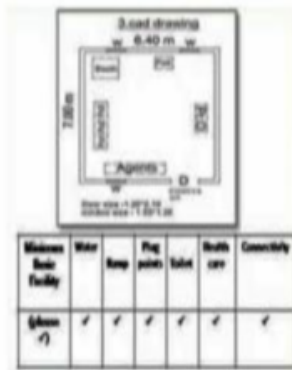

Google Map View

Polling Station Building Front View

Polling Station Front View

Cad View

Key MAP View

சட்டமன்றத் தொகுதியின் எண் மற்றும் பெயர் : 120-கோயம்புத்தூர் (தெற்கு)
பிரிவு எண் மற்றும் பெயர் : 1-கோயம்புத்தூர் (மா), வார்டு எண் 80 சாவித்திரிநகர் 1