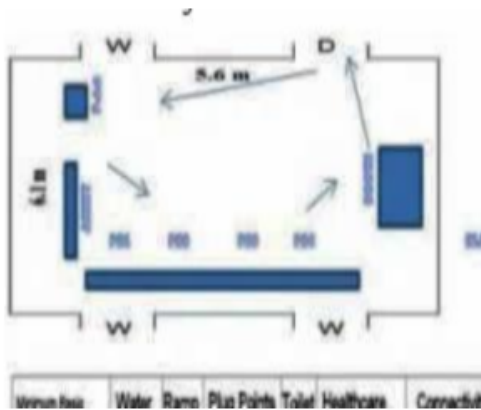

Google Map View

Polling Station Building Front View

Polling Station Front View

Cad View

Key MAP View

1 பெயர் : பாலன் தந்தை பெயர்: முனியப்பன் வீட்டு எண் : 1 வயது : 60 பாலினம் : ஆண்	ROG2316610 Photo is available	2 பெயர் : ராணி கணவர் பெயர்: பாலன் வீட்டு எண் : 1 வயது : 56 பாலினம் : பெண்	HBW2407070 Photo is available	3 பெயர் : குழந்தை புஷ்பம் கணவர் பெயர்: அந்தோணி பால்ராஜ் வீட்டு எண் : 1 வயது : 54 பாலினம் : பெண்	ROG0220046 Photo is available
4 பெயர் : வினோதினி கணவர் பெயர்: முத்து வீட்டு எண் : 1 வயது : 41 பாலினம் : பெண்	ROG0130005 Photo is available	5 பெயர் : மஞ்சளா கணவர் பெயர்: சரவணன் வீட்டு எண் : 1 வயது : 36 பாலினம் : பெண்	ROG0220228 Photo is available	6 பெயர் : ரஞ்சித் குமார் தந்தை பெயர்: செல்வராஜ் வீட்டு எண் : 1 வயது : 35 பாலினம் : ஆண்	ROG0219493 Photo is available
7 பெயர் : தாமஸ் தந்தை பெயர்: அந்தோணி வீட்டு எண் : 2 வயது : 74 பாலினம் : ஆண்	ROG0219659 Photo is available	8 பெயர் : மேரி கணவர் பெயர்: தாமஸ் வீட்டு எண் : 2 வயது : 70 பாலினம் : பெண்	ROG0219873 Photo is available	9 பெயர் : ராபின் தந்தை பெயர்: தாமஸ் வீட்டு எண் : 2 வயது : 44 பாலினம் : ஆண்	HBW2406593 Photo is available
10 பெயர் : சரோஜினி கணவர் பெயர்: பாலன் வீட்டு எண் : 3 வயது : 76 பாலினம் : பெண்	HBW2405710 Photo is available	11 பெயர் : ராமு தந்தை பெயர்: பாலன் வீட்டு எண் : 3 வயது : 58 பாலினம் : ஆண்	ROG0220251 Photo is available	12 பெயர் : சாந்தாமணி கணவர் பெயர்: ராமச்சந்திரன் வீட்டு எண் : 3 வயது : 56 பாலினம் : பெண்	HBW4400917 Photo is available
13 பெயர் : பிரகாஷ்சிங் சாய் தந்தை பெயர்: கிருஷ்ணகுமார் வீட்டு எண் : 3 வயது : 29 பாலினம் : ஆண்	ROG1416015 Photo is available	14 பெயர் : பெர்னத்தேரி கணவர் பெயர்: குழந்தைராஜ் வீட்டு எண் : 3A வயது : 69 பாலினம் : பெண்	ROG2316636 Photo is available	15 பெயர் : சேசு தந்தை பெயர்: சவரிமுத்து வீட்டு எண் : 3A வயது : 60 பாலினம் : ஆண்	HBW3701885 Photo is available
16 பெயர் : சகாயமேரி கணவர் பெயர்: சேசு வீட்டு எண் : 3A வயது : 47 பாலினம் : பெண்	HBW2415537 Photo is available	17 பெயர் : ஆரோக்கியசாமி தந்தை பெயர்: லூர்துசாமி வீட்டு எண் : 4 வயது : 68 பாலினம் : ஆண்	HBW0903948 Photo is available	18 பெயர் : மரியா கணவர் பெயர்: ஆரோக்கியசாமி வீட்டு எண் : 4 வயது : 65 பாலினம் : பெண்	HBW0904607 Photo is available
19 பெயர் : கவிதா கணவர் பெயர்: வெள்ளிங்கிரி வீட்டு எண் : 5 வயது : 45 பாலினம் : பெண்	ROG0219667 Photo is available	20 பெயர் : சிவா தந்தை பெயர்: முத்து வீட்டு எண் : 5 வயது : 43 பாலினம் : ஆண்	ROG0177394 Photo is available	21 பெயர் : நித்யா தந்தை பெயர்: முத்து வீட்டு எண் : 5 வயது : 39 பாலினம் : பெண்	ROG0177386 Photo is available
22 பெயர் : ஜெனட் ஜான்சி தந்தை பெயர்: ஆரோக்கியசாமி வீட்டு எண் : 5 வயது : 38 பாலினம் : பெண்	ROG0219527 Photo is available	23 பெயர் : சிவபாக்கியம் கணவர் பெயர்: வேலுச்சாமி வீட்டு எண் : 5A வயது : 65 பாலினம் : பெண்	HBW0904383 Photo is available	24 பெயர் : முருகானந்தம் தந்தை பெயர்: வேலுச்சாமி வீட்டு எண் : 5A வயது : 43 பாலினம் : ஆண்	HBW4275269 Photo is available
25 பெயர் : ராமாத்தாள் கணவர் பெயர்: கருப்புசாமி வீட்டு எண் : 6 வயது : 71 பாலினம் : பெண்	HBW0903799 Photo is available	26 பெயர் : வீராசாமி தந்தை பெயர்: கருப்புசாமி வீட்டு எண் : 6 வயது : 51 பாலினம் : ஆண்	ROG0219162 Photo is available	27 பெயர் : ஈஸ்வரி கணவர் பெயர்: வீராசாமி வீட்டு எண் : 6 வயது : 44 பாலினம் : பெண்	ROG0219337 Photo is available
28 பெயர் : அருக்காணி தந்தை பெயர்: கருப்புசாமி வீட்டு எண் : 6 வயது : 41 பாலினம் : பெண்	HBW2409563 Photo is available	29 பெயர் : விமலா கணவர் பெயர்: செந்தில் வீட்டு எண் : 6 வயது : 41 பாலினம் : பெண்	ROG0624205 Photo is available	30 பெயர் : ஈஸ்வரி தந்தை பெயர்: கருப்புசாமி வீட்டு எண் : 6 வயது : 39 பாலினம் : பெண்	ROG0459941 Photo is available