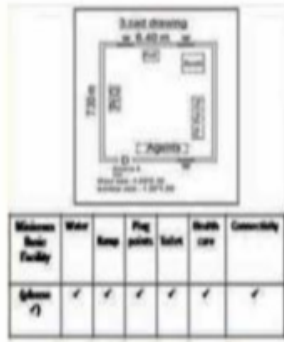

Google Map View

Polling Station Building Front View

Polling Station Front View

Cad View

Key MAP View

1 பெயர் : சி.வே. கணேஷ் தந்தை பெயர்: கே.ஆர் சித்திரவேல் வீட்டு எண் : 1/4 வயது : 26 பாலினம் : ஆண்	ROG2212652 Photo is available	2 பெயர் : புருசோத்தமன் தந்தை பெயர்: ஆறுமுகம் வீட்டு எண் : 1ஏ வயது : 78 பாலினம் : ஆண்	ROG2737153 Photo is available	3 பெயர் : காயத்ரி தந்தை பெயர்: புருசோத்தமன் வீட்டு எண் : 1ஏ வயது : 38 பாலினம் : பெண்	ROG2737161 Photo is available
4 பெயர் : வெங்கடேசன் தந்தை பெயர்: நாகமாணிக்கம் வீட்டு எண் : 2 வயது : 43 பாலினம் : ஆண்	ROG2163491 Photo is available	5 பெயர் : மோகனா கணவர் பெயர்: ஜிமாணிக்கம் வீட்டு எண் : 2-1A வயது : 64 பாலினம் : பெண்	ROG2631133 Photo is available	6 பெயர் : ஜிமாணிக்கம் தந்தை பெயர்: குருசாமி வீட்டு எண் : 2-1-A வயது : 76 பாலினம் : ஆண்	ROG2631125 Photo is available
7 பெயர் : கலாவதி கணவர் பெயர்: செல்வராஜ் வீட்டு எண் : 2-2A வயது : 60 பாலினம் : பெண்	ROG2631158 Photo is available	8 பெயர் : ராஜா லட்சுமி தந்தை பெயர்: செல்வராஜ் வீட்டு எண் : 2ஏ வயது : 37 பாலினம் : பெண்	ROG2704187 Photo is available	9 பெயர் : வாணிபுரீ தந்தை பெயர்: வெங்கடேசன் வீட்டு எண் : 2 கராஉந்த தளம் வயது : 40 பாலினம் : பெண்	ROG2163558 Photo is available
10 பெயர் : செந்தில்குமார் தந்தை பெயர்: செல்வராஜ் வீட்டு எண் : 3-1 வயது : 39 பாலினம் : ஆண்	FJT2816361 Photo is available	11 பெயர் : விஷ்ணு நந்தினி தந்தை பெயர்: ஹரிஹரன் வீட்டு எண் : 3-4 வயது : 33 பாலினம் : பெண்	ROG0990598 Photo is available	12 பெயர் : முப்பிடாதி தந்தை பெயர்: ராமசாமி வீட்டு எண் : 3/352 வயது : 36 பாலினம் : பெண்	ROG2212363 Photo is available
13 பெயர் : ராமசாமி தந்தை பெயர்: முத்துசாமி வீட்டு எண் : 3/532 வயது : 42 பாலினம் : ஆண்	ROG2210433 Photo is available	14 பெயர் : சுதாசெல்வி கணவர் பெயர்: ஸ்.ராஜ்குமார் வீட்டு எண் : 3ஏ வயது : 38 பாலினம் : பெண்	ROG2990679 Photo is available	15 பெயர் : சம்பத்தகுமார் தந்தை பெயர்: கிருஷ்ணசாமி வீட்டு எண் : 3B-1 வயது : 70 பாலினம் : ஆண்	FJT2814614 Photo is available
16 பெயர் : பேச்சிமுத்து தந்தை பெயர்: சம்பத்தகுமார் வீட்டு எண் : 3B-1 வயது : 44 பாலினம் : ஆண்	FJT2812329 Photo is available	17 பெயர் : பரிமளா கணவர் பெயர்: கிருஷ்ணமூர்த்தி வீட்டு எண் : 3C வயது : 64 பாலினம் : பெண்	ROG0622357 Photo is available	18 பெயர் : மீனாகுமாரி கணவர் பெயர்: கிருஷ்ணமூர்த்தி வீட்டு எண் : 3C வயது : 45 பாலினம் : பெண்	ROG1491323 Photo is available
19 பெயர் : சுமதி கணவர் பெயர்: கிருஷ்ணமூர்த்தி வீட்டு எண் : 3C வயது : 42 பாலினம் : பெண்	ROG1491349 Photo is available	20 பெயர் : சுரேஷ் தந்தை பெயர்: சந்திரா போஸ் வீட்டு எண் : 3.எ வயது : 37 பாலினம் : ஆண்	ROG2846566 Photo is available	21 பெயர் : செல்வராஜ் தந்தை பெயர்: முனுசாமி வீட்டு எண் : 4 வயது : 54 பாலினம் : ஆண்	ROG2638708 Photo is available
22 பெயர் : அமுதேஷ்வரி கணவர் பெயர்: செல்வராஜ் வீட்டு எண் : 4 வயது : 44 பாலினம் : பெண்	FJT2818078 Photo is available	23 பெயர் : மஞ்சப்பிரியா தந்தை பெயர்: சண்முகவேல் வீட்டு எண் : 4கே வயது : 26 பாலினம் : பெண்	ROG2186831 Photo is available	24 பெயர் : சாரதா கணவர் பெயர்: தீனதயாளன் வீட்டு எண் : 5/5 வயது : 45 பாலினம் : பெண்	ROG2740447 Photo is available
25 பெயர் : செந்தில்குமார் தந்தை பெயர்: சங்கர் வீட்டு எண் : 5A வயது : 45 பாலினம் : ஆண்	FJT2815702 Photo is available	26 பெயர் : ஜெபக்குமாரி அலிஸ் மேரி கணவர் பெயர்: விமல் வீட்டு எண் : 8 வயது : 41 பாலினம் : பெண்	ROG0575464 Photo is available	27 பெயர் : ரத்தினராஜ் தந்தை பெயர்: பொன்னய்யா வீட்டு எண் : 8-2 வயது : 68 பாலினம் : ஆண்	ROG2638732 Photo is available
28 பெயர் : வினிதா கணவர் பெயர்: ரத்தினராஜ் வீட்டு எண் : 8-2 வயது : 59 பாலினம் : பெண்	ROG2638740 Photo is available	29 பெயர் : பர்னாஸ் தந்தை பெயர்: ரத்தினராஜ் வீட்டு எண் : 8-2 வயது : 44 பாலினம் : ஆண்	FJT0782185 Photo is available	30 பெயர் : விமல் தந்தை பெயர்: ரத்தினராஜ் வீட்டு எண் : 8-2 வயது : 42 பாலினம் : ஆண்	FJT2814333 Photo is available