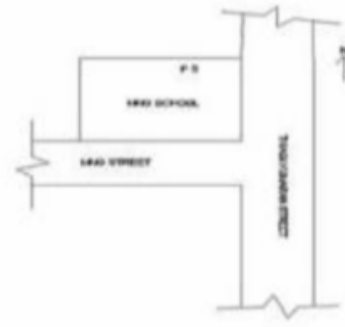

Google Map View

Polling Station Building Front View

Polling Station Front View

Cad View

Key MAP View

சட்டமன்றத் தொகுதியின் எண் மற்றும் பெயர் : 120-கோயம்புத்தூர் (தெற்கு) பிரிவு எண் மற்றும் பெயர் 1-கோயம்புத்தூர் (மா), வார்டு எண் 80 சேத்துமாவாய்க்கால்பாலம்