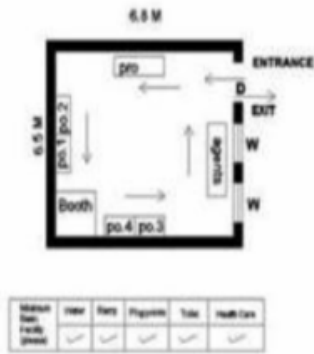

Google Map View

Polling Station Building Front View

Polling Station Front View

Cad View

Key MAP View

சட்டமன்றத் தொகுதியின் எண் மற்றும் பெயர் : 120-கோயம்புத்தூர் (தெற்கு) பிரிவு எண் மற்றும் பெயர் 1-கோயம்புத்தூர் (மா), வார்டு எண் 80 சேத்துமாவாய்க்கால்பாலம்