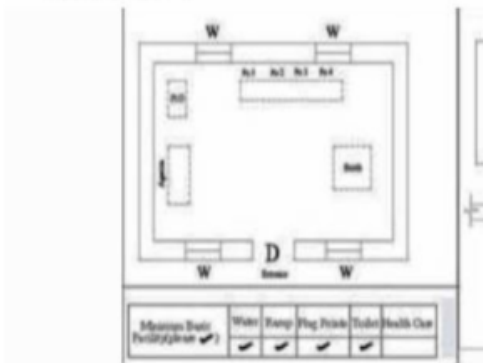

**Google Map View**

**Polling Station Building Front View**

**Polling Station Front View**

**Cad View**

**3. CAD Drawing**

**Key MAP View**

1 பெயர் : சந்திரசேகரன் தந்தை பெயர்: கிருஷ்ணமூர்த்தி வீட்டு எண் : 1 வயது : 71 பாலினம் : ஆண் Photo is available	ROG0575878	2 பெயர் : வஸந்தி கணவர் பெயர்: சந்திரசேகரன் வீட்டு எண் : 1 வயது : 66 பாலினம் : பெண் Photo is available	ROG0575860	3 பெயர் : கோவிந்தராஜன் ச தந்தை பெயர்: சத்திய நாராயணன் வீட்டு எண் : 1 வயது : 66 பாலினம் : ஆண் Photo is available	ROG0576074
4 பெயர் : கோ பரமேஸ்வரி கணவர் பெயர்: கோவிந்தராஜன் வீட்டு எண் : 1 வயது : 58 பாலினம் : பெண் Photo is available	ROG0576082	5 பெயர் : வட்சுமி கணவர் பெயர்: முரளி வீட்டு எண் : 1 வயது : 53 பாலினம் : பெண் Photo is available	ROG0575753	6 பெயர் : விக்னேஷ் தந்தை பெயர்: பாலகிருஷ்ணன் வீட்டு எண் : 2 வயது : 41 பாலினம் : ஆண் Photo is available	FJT3860509
7 பெயர் : பிரபு தந்தை பெயர்: பாலகிருஷ்ணன் வீட்டு எண் : 2 வயது : 38 பாலினம் : ஆண் Photo is available	FJT3860491	8 பெயர் : சாலினி.க தந்தை பெயர்: ராகேஷ் ராகேஷ் வீட்டு எண் : 2 வயது : 29 பாலினம் : பெண் Photo is available	ROG2846202	9 பெயர் : மமுருகானந்தம் தந்தை பெயர்: ராமசாமி வீட்டு எண் : 2b வயது : 48 பாலினம் : ஆண் Photo is available	ROG0769091
10 பெயர் : பொன்னுசெல்வி கணவர் பெயர்: முருகானந்தம் வீட்டு எண் : 2 பி வயது : 40 பாலினம் : பெண் Photo is available	ROG0769083	11 பெயர் : பால முரளி தந்தை பெயர்: அய்யாசாமி வீட்டு எண் : 3 வயது : 59 பாலினம் : ஆண் Photo is available	ROG0856245	12 பெயர் : செல்வி கணவர் பெயர்: பால முரளி வீட்டு எண் : 3 வயது : 55 பாலினம் : பெண் Photo is available	ROG0856237
13 பெயர் : பிரேம் ஆனந்த் தந்தை பெயர்: அசோக்குமார் வீட்டு எண் : 3 வயது : 45 பாலினம் : ஆண் Photo is available	ROG0576199	14 பெயர் : ஹரினி கணவர் பெயர்: அசோக்குமார் வீட்டு எண் : 3 வயது : 40 பாலினம் : பெண் Photo is available	ROG0576181	15 பெயர் : பரத் குமார் தந்தை பெயர்: பாலமுரளி வீட்டு எண் : 3 வயது : 34 பாலினம் : ஆண் Photo is available	ROG0576066
16 பெயர் : பிரசாந்த் தந்தை பெயர்: மணி வீட்டு எண் : 3 வயது : 31 பாலினம் : ஆண் Photo is available	ROG1052190	17 பெயர் : பத்துருதீன் தந்தை பெயர்: முகமதுஇஸ்மாயில் வீட்டு எண் : 3-1 வயது : 56 பாலினம் : ஆண் Photo is available	FJT2826410	18 பெயர் : ரீகுல்ஜென்னா கணவர் பெயர்: பத்துருதீன் வீட்டு எண் : 3-1 வயது : 50 பாலினம் : பெண் Photo is available	FJT2826428
S 19 பெயர் : விஜயா கணவர் பெயர்: ராமமூர்த்தி வீட்டு எண் : 3/2 வயது : 43 பாலினம் : பெண் DELETED Photo is available	ROG2147676	20 பெயர் : மணி தந்தை பெயர்: ராஜகோபால் வீட்டு எண் : 3-6 வயது : 63 பாலினம் : ஆண் Photo is available	FJT2830057	21 பெயர் : பூர்ணிமா கணவர் பெயர்: மணி வீட்டு எண் : 3-6 வயது : 58 பாலினம் : பெண் Photo is available	FJT2830065
22 பெயர் : கணேஷ் கண்ணன் தந்தை பெயர்: ரங்கநாதன் வீட்டு எண் : 3-539-1 வயது : 45 பாலினம் : ஆண் Photo is available	ROG2139715	23 பெயர் : ரூபி தந்தை பெயர்: ராமதாஸ் வீட்டு எண் : 3/539/1கீதாராமதாஸ்நிவாஸ் வயது : 41 பாலினம் : பெண் Photo is available	FJT2735355	24 பெயர் : நாச்சிமுத்து தந்தை பெயர்: ராதாகிருஷ்ணன் வீட்டு எண் : 4 வயது : 76 பாலினம் : ஆண் Photo is available	ROG1526045
25 பெயர் : மகேஸ்வரி கணவர் பெயர்: நாச்சிமுத்து வீட்டு எண் : 4 வயது : 74 பாலினம் : பெண் Photo is available	ROG1526052	26 பெயர் : சாலமோன் தந்தை பெயர்: செல்லவையர் வீட்டு எண் : 4 வயது : 62 பாலினம் : ஆண் Photo is available	ROG1142603	27 பெயர் : ரூபி கணவர் பெயர்: சாலமோன் வீட்டு எண் : 4 வயது : 57 பாலினம் : பெண் Photo is available	ROG0856930
28 பெயர் : ஜெபசெல்வி தந்தை பெயர்: சாலமேன் வீட்டு எண் : 4 வயது : 29 பாலினம் : பெண் Photo is available	ROG1491463	29 பெயர் : காயத்ரி தந்தை பெயர்: ரவிந்தரன் வீட்டு எண் : 4 வயது : 28 பாலினம் : பெண் Photo is available	ROG2681609	30 பெயர் : ஜெப்ரின் தந்தை பெயர்: சாலமன் வீட்டு எண் : 4 திருத்துவ ஜெப இல்லம் வயது : 26 பாலினம் : ஆண் Photo is available	ROG2900306