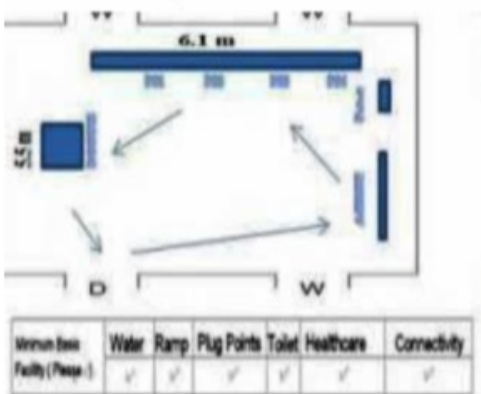

Google Map View

Polling Station Building Front View

Polling Station Front View

Cad View

Key MAP View

1 பெயர் : மரகதம் கணவர் பெயர்: அருள்சாமி வீட்டு எண் : 1 வயது : 76 பாலினம் : பெண் Photo is available ROG0219089	2 பெயர் : சின்னத்துரை தந்தை பெயர்: - வீட்டு எண் : 1 வயது : 60 பாலினம் : ஆண் Photo is available ROG0219980	3 பெயர் : முத்து தந்தை பெயர்: லெனின் வீட்டு எண் : 1 வயது : 46 பாலினம் : ஆண் Photo is available ROG0129726
4 பெயர் : அபிஷேக் தந்தை பெயர்: ஹரிதாஸ் வீட்டு எண் : 1 வயது : 42 பாலினம் : ஆண் Photo is available ROG0219725	5 பெயர் : கேத்தரின் அஞ்சலா தந்தை பெயர்: அந்தோணிசாமி வீட்டு எண் : 1 வயது : 34 பாலினம் : பெண் Photo is available ROG1066588	6 பெயர் : ஸாி பாஷ்யம் தந்தை பெயர்: முருகதாஸ் வீட்டு எண் : 01 கோவிந்தசாமி லே அவுட வயது : 40 பாலினம் : ஆண் Photo is available ROG2767762
7 பெயர் : சிவகாமசுந்தரி கணவர் பெயர்: ஸாி பாஷ்யம் வீட்டு எண் : 1 கோவிந்தசாமி லே அவுட வயது : 36 பாலினம் : பெண் Photo is available ROG2767804	8 பெயர் : சர்புன்னிசா கணவர் பெயர்: சிம்சன் வீட்டு எண் : 2 வயது : 44 பாலினம் : பெண் Photo is available ROG0129759	9 பெயர் : முனிசாமி தந்தை பெயர்: சண்முகவேல் வீட்டு எண் : 2-866 வயது : 47 பாலினம் : ஆண் Photo is available ROG0129742
10 பெயர் : ஆலீஸ்மேரி கணவர் பெயர்: முனிசாமி வீட்டு எண் : 2-866 வயது : 43 பாலினம் : பெண் Photo is available ROG0129734	11 பெயர் : நெல்சன் தந்தை பெயர்: தாஸ் வீட்டு எண் : 3 வயது : 59 பாலினம் : ஆண் Photo is available ROG0998906	12 பெயர் : திரைசா குயின் ஜெய்சிலி கணவர் பெயர்: நெல்சன் வீட்டு எண் : 3 வயது : 46 பாலினம் : பெண் Photo is available ROG1066596
13 பெயர் : ஜெக்கப் நபிநேசர் தந்தை பெயர்: சேசு வீட்டு எண் : 3 வயது : 30 பாலினம் : ஆண் Photo is available ROG1156892	14 பெயர் : நான்சி தந்தை பெயர்: சேசு வீட்டு எண் : 3 வயது : 29 பாலினம் : பெண் Photo is available ROG1156827	15 பெயர் : ஆசிக் விவின் தந்தை பெயர்: நெல்சன் வீட்டு எண் : 3 வயது : 24 பாலினம் : ஆண் Photo is available ROG2767705
16 பெயர் : வெங்கிடபதி தந்தை பெயர்: முருகன் வீட்டு எண் : 5/81எஸ் வயது : 59 பாலினம் : ஆண் Photo is available ROG2327328	17 பெயர் : வேல் லிங்ககுமார் தந்தை பெயர்: தர்மலிங்கம் வீட்டு எண் : 5/805 வயது : 52 பாலினம் : ஆண் Photo is available ROG2767895	18 பெயர் : தேன்மொழி கணவர் பெயர்: வேலிங்ககுமார் வீட்டு எண் : 5/805 வயது : 42 பாலினம் : பெண் Photo is available ROG2767887
19 பெயர் : அப்புஅண்ணாமலை அப்புஅண்ணாமலை தாயின் பெயர்: சுஜாத சுஜாத வீட்டு எண் : 6, வயது : 21 பாலினம் : ஆண் Photo is available ROG2988756	20 பெயர் : சுபாஷினி தந்தை பெயர்: செல்வன் வீட்டு எண் : 6/7 வயது : 20 பாலினம் : பெண் Photo is available ROG2952265	21 பெயர் : சுசிலா கணவர் பெயர்: சதீஸ்குமார் வீட்டு எண் : 6-8 வயது : 45 பாலினம் : பெண் Photo is available ROG0998914
22 பெயர் : சபரி கார்த்திகேயன் முரளிதரன் தந்தை பெயர்: முரளிதரன் வீட்டு எண் : 7/3 வயது : 20 பாலினம் : ஆண் Photo is available ROG3051703	23 பெயர் : திவ்யா தந்தை பெயர்: சின்னசாமி வீட்டு எண் : 9 வயது : 31 பாலினம் : பெண் Photo is available ROG0892489	24 பெயர் : ஜோய் தந்தை பெயர்: மேக்ஸிடோன் வீட்டு எண் : 10 வயது : 27 பாலினம் : ஆண் Photo is available ROG2120640
25 பெயர் : முத்துசாமி தந்தை பெயர்: வேலு வீட்டு எண் : 12 வயது : 52 பாலினம் : ஆண் Photo is available ROG1066604	26 பெயர் : ஜெயசீலா கணவர் பெயர்: முத்துசாமி வீட்டு எண் : 12 வயது : 47 பாலினம் : பெண் Photo is available ROG1066612	27 பெயர் : ரமேஷ் தந்தை பெயர்: சுப்ரமணியம் வீட்டு எண் : 12 வயது : 35 பாலினம் : ஆண் Photo is available ROG0999144
28 பெயர் : அதிதிதர்ஷ்ணா தந்தை பெயர்: முத்துசாமி வீட்டு எண் : 12 வயது : 20 பாலினம் : பெண் Photo is available ROG2968774	29 பெயர் : தமிழ்செல்வி தந்தை பெயர்: முனியப்பன் வீட்டு எண் : 13-A வயது : 33 பாலினம் : பெண் Photo is available ROG0999292	30 பெயர் : லாசர் இ தந்தை பெயர்: இருதயசாமி வீட்டு எண் : 15 வயது : 37 பாலினம் : ஆண் Photo is available HBW4471637