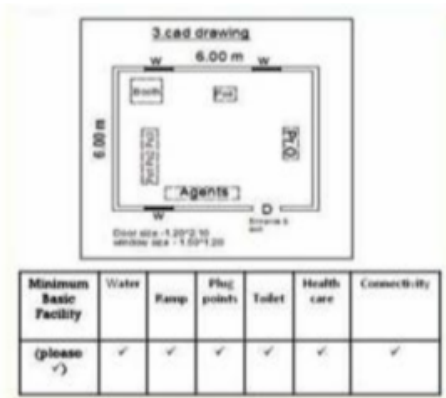

Google Map View

Polling Station Building Front View

Polling Station Front View

Cad View

Key MAP View

சட்டமன்றத் தொகுதியின் எண் மற்றும் பெயர் : 120-கோயம்புத்தூர் (தெற்கு)
பிரிவு எண் மற்றும் பெயர் 1-கோயம்புத்தூர்(மா), வார்டு எண் 64 செளரிமுத்து சந்து