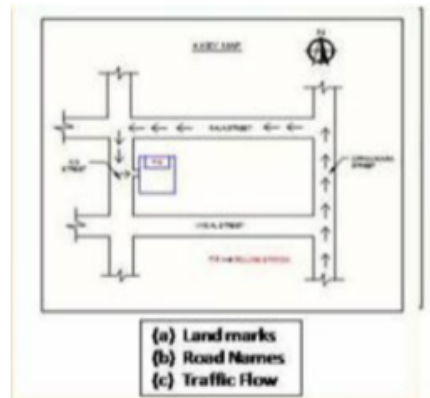

Google Map View

Polling Station Building Front View

Polling Station Front View

Cad View

Key MAP View

சட்டமன்றத் தொகுதியின் எண் மற்றும் பெயர் : 120-கோயம்புத்தூர் (தெற்கு)
பிரிவு எண் மற்றும் பெயர் 1-கோயம்புத்தூர்(மா), வார்டு எண் 64 செளரிமுத்து சந்து