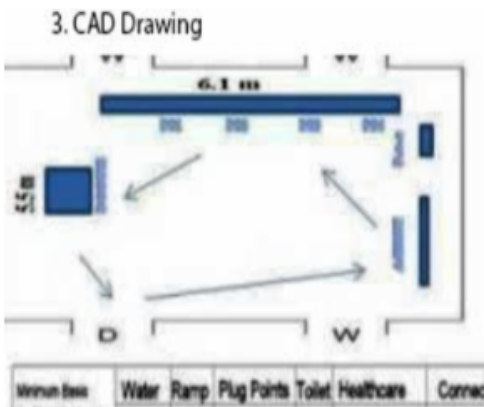

Google Map View

Polling Station Building Front View

Polling Station Front View

Cad View

Key MAP View

1 பெயர் : அனிதா கணவர் பெயர் : அபிஷேக் வீட்டு எண் : 1 வயது : 40 பாலினம் : பெண்	ROG2213601 Photo is available	2 பெயர் : வெங்கடேசன் தந்தை பெயர் : நாராயணசாமி வீட்டு எண் : 2 வயது : 82 பாலினம் : ஆண்	ROG0221069 Photo is available	#2 3 பெயர் : தனபாலன் பே ரா சு தந்தை பெயர் : சுப்பராயலு வீட்டு எண் : 4-B வயது : 83 பாலினம் : ஆண்	ROG0221325 Photo is available
#2 4 பெயர் : விஜயகுமாரி தனபாலன் கணவர் பெயர் : தனபாலன் வீட்டு எண் : 4-B வயது : 71 பாலினம் : பெண்	ROG0221101 Photo is available	5 பெயர் : சூரியா தந்தை பெயர் : குணசிலன் வீட்டு எண் : 5-61 வயது : 27 பாலினம் : ஆண்	ROG2073310 Photo is available	6 பெயர் : பாண்டியராஜன் தந்தை பெயர் : முருகேசன் வீட்டு எண் : 5/61e வயது : 35 பாலினம் : ஆண்	ROG2667541 Photo is available
7 பெயர் : ஜான்சி ராணி கணவர் பெயர் : பாண்டியராஜன் வீட்டு எண் : 5/61 e வயது : 30 பாலினம் : பெண்	ROG2672103 Photo is available	S2 8 பெயர் : மணிமொழி கணவர் பெயர் : அலகராஜா வீட்டு எண் : 5/61 e வயது : 29 பாலினம் : பெண்	ROG2667871 Photo is available	S2 9 பெயர் : ம் உலாகராஜ தந்தை பெயர் : முருகேசன் வீட்டு எண் : 5/61 e வயது : 37 பாலினம் : ஆண்	ROG2672053 Photo is available
10 பெயர் : மகேஸ்வரி கணவர் பெயர் : ராமசாமி வீட்டு எண் : 8 வயது : 62 பாலினம் : பெண்	ROG2275964 Photo is available	11 பெயர் : துரைராஜ் தந்தை பெயர் : தங்கவேல் வீட்டு எண் : 8 வயது : 39 பாலினம் : ஆண்	HBW2339117 Photo is available	12 பெயர் : சீனிவாசன் தந்தை பெயர் : தங்கவேல் வீட்டு எண் : 8 வயது : 36 பாலினம் : ஆண்	ROG0590935 Photo is available
13 பெயர் : சிட்டாள் கணவர் பெயர் : உலகப்பன் வீட்டு எண் : 8-B வயது : 71 பாலினம் : பெண்	ROG0220558 Photo is available	14 பெயர் : ஜோசேப் ஆனந்த் தந்தை பெயர் : அரோக்யா ராஜ் வீட்டு எண் : 9 வயது : 37 பாலினம் : ஆண்	ROG2073179 Photo is available	15 பெயர் : மதலைமேரிபுஷ்பம் கணவர் பெயர் : பால்ஜோசப் வீட்டு எண் : 10 வயது : 75 பாலினம் : பெண்	ROG2275980 Photo is available
16 பெயர் : டோனிகர்டிஸ் தந்தை பெயர் : பால்ஜோசப் வீட்டு எண் : 10 வயது : 56 பாலினம் : ஆண்	ROG2275998 Photo is available	17 பெயர் : மேக்ஸிடோன் தந்தை பெயர் : பால்ஜோசப் வீட்டு எண் : 10 வயது : 54 பாலினம் : ஆண்	HBW2339018 Photo is available	18 பெயர் : சாந்தி கணவர் பெயர் : மேக்ஸிடோன் வீட்டு எண் : 10 வயது : 52 பாலினம் : பெண்	HBW2339026 Photo is available
19 பெயர் : ஸ்டேன்லி தந்தை பெயர் : பால்ஜோசப் வீட்டு எண் : 10 வயது : 52 பாலினம் : ஆண்	ROG2276004 Photo is available	20 பெயர் : கலைச்செல்வி கணவர் பெயர் : டோனிகர்டிஸ் வீட்டு எண் : 10 வயது : 52 பாலினம் : பெண்	HBW4268199 Photo is available	21 பெயர் : ராபின் தந்தை பெயர் : பால்ஜோசப் வீட்டு எண் : 10 வயது : 50 பாலினம் : ஆண்	ROG2276012 Photo is available
22 பெயர் : ஷீபாடெனித்தா கணவர் பெயர் : ராபின் வீட்டு எண் : 10 வயது : 46 பாலினம் : பெண்	HBW4268215 Photo is available	23 பெயர் : இம்மாசுலேட்டுஹெலன் கணவர் பெயர் : ஸ்டேன்லி வீட்டு எண் : 10 வயது : 46 பாலினம் : பெண்	HBW2337087 Photo is available	24 பெயர் : பிலின்ஜே தந்தை பெயர் : அமலநாதன் வீட்டு எண் : 10 வயது : 40 பாலினம் : ஆண்	HBW4268231 Photo is available
25 பெயர் : ஜுவின் தந்தை பெயர் : ஸ்டேன்லி வீட்டு எண் : 10 வயது : 25 பாலினம் : ஆண்	ROG2767291 Photo is available	26 பெயர் : பொன்னுசாமி தந்தை பெயர் : முனியப்பன் வீட்டு எண் : 10/4 வயது : 42 பாலினம் : ஆண்	ROG0224741 Photo is available	27 பெயர் : சாந்தி கணவர் பெயர் : பொன்னுசாமி வீட்டு எண் : 10/7 வயது : 39 பாலினம் : பெண்	ROG0224758 Photo is available
28 பெயர் : பால்சன் மே தந்தை பெயர் : மேக்சிடோன் வீட்டு எண் : 10/13 வயது : 22 பாலினம் : ஆண்	ROG2832319 Photo is available	29 பெயர் : ஞானசேகரன் தந்தை பெயர் : வெள்ளிங்கிரி வீட்டு எண் : 11 வயது : 68 பாலினம் : ஆண்	ROG2276038 Photo is available	30 பெயர் : சாந்தி கணவர் பெயர் : ஞானசேகரன் வீட்டு எண் : 11 வயது : 58 பாலினம் : பெண்	ROG2276046 Photo is available