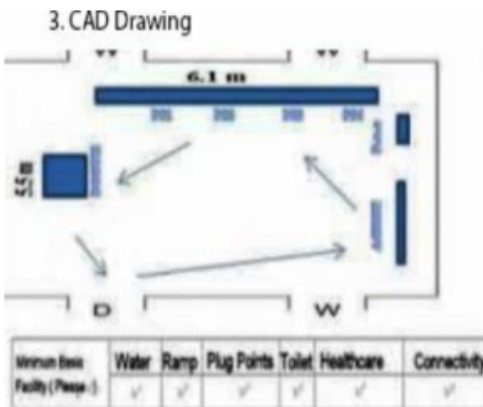

Google Map View

Polling Station Building Front View

Polling Station Front View

Cad View

Key MAP View

சட்டமன்றத் தொகுதியின் எண் மற்றும் பெயர் : 120-கோயம்புத்தூர் (தெற்கு)
பிரிவு எண் மற்றும் பெயர் 1-கோயம்புத்தூர்(மா), வார்டு எண் 64 மருதநாயகம்வீதி