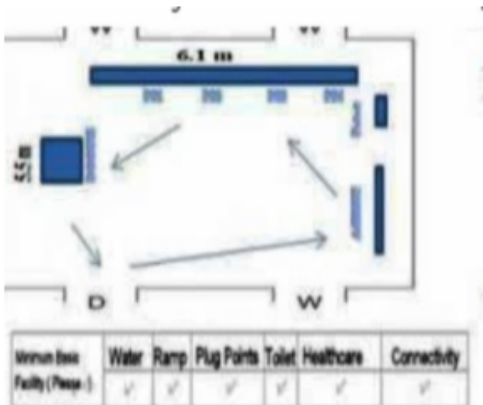

Google Map View

Polling Station Building Front View

Polling Station Front View

Cad View

Key MAP View

1 பெயர் : கலைச்செல்வி கணவர் பெயர்: செந்தில்குமார் வீட்டு எண் : 1 வயது : 38 பாலினம் : பெண் Photo is available	ROG0461160	2 பெயர் : சின்னம்மாள் கணவர் பெயர்: மந்திரி வீட்டு எண் : 1-17 வயது : 79 பாலினம் : பெண் Photo is available	ROG0894675	3 பெயர் : ஜெய் சித்ரா கணவர் பெயர்: நந்தகோபால் வீட்டு எண் : 1/189 ஆண்ணா நகர் வயது : 36 பாலினம் : பெண் Photo is available	ROG0788034
4 பெயர் : பிரபாவதி விஜய் கணவர் பெயர்: விஜய் வீட்டு எண் : 1,பாலசுப்ரமணிய நகர் வயது : 43 பாலினம் : பெண் Photo is available	ROG2933190	5 பெயர் : துரைசாமி தந்தை பெயர்: பழனி வீட்டு எண் : 2 வயது : 61 பாலினம் : ஆண் Photo is available	ROG2134815	6 பெயர் : நவீன் சந்திர தந்தை பெயர்: பி துரைசாமி வீட்டு எண் : 2 வயது : 25 பாலினம் : ஆண் Photo is available	ROG2921005
7 பெயர் : கிருதிகா டி தந்தை பெயர்: பி துரைசாமி வீட்டு எண் : 2 வயது : 23 பாலினம் : பெண் Photo is available	ROG2881951	8 பெயர் : வளர்மதி கணவர் பெயர்: துரைசாமி வீட்டு எண் : 2E வயது : 46 பாலினம் : பெண் Photo is available	HBW2355352	9 பெயர் : மோகன்ராஜ் தந்தை பெயர்: பெரியண்ணன் வீட்டு எண் : 3 வயது : 37 பாலினம் : ஆண் Photo is available	ROG0130195
10 பெயர் : ரமேஷ்குமார் ர தந்தை பெயர்: ரங்கசாமி வீட்டு எண் : 4 வயது : 49 பாலினம் : ஆண் Photo is available	HBW2358778	11 பெயர் : சர்மிளா கணவர் பெயர்: ரமேஷ்குமார் வீட்டு எண் : 4 வயது : 43 பாலினம் : பெண் Photo is available	HBW2355782	12 பெயர் : விஷ்ணு தந்தை பெயர்: கிருஷ்ணன் வீட்டு எண் : 4 வயது : 34 பாலினம் : ஆண் Photo is available	ROG0461822
13 பெயர் : மதுமிதா ர தந்தை பெயர்: ரமேஷ்குமார் ர வீட்டு எண் : 4 வயது : 22 பாலினம் : பெண் Photo is available	ROG2874360	14 பெயர் : வெண்ணிலா கணவர் பெயர்: மணிகண்டன் வீட்டு எண் : 4E வயது : 31 பாலினம் : பெண் Photo is available	ROG0788299	15 பெயர் : ரங்கசாமி தந்தை பெயர்: கண்ணன் வீட்டு எண் : 4E-1 வயது : 60 பாலினம் : ஆண் Photo is available	ROG2300838
16 பெயர் : சித்ரா கணவர் பெயர்: ரங்கசாமி வீட்டு எண் : 4E-1 வயது : 57 பாலினம் : பெண் Photo is available	ROG2300846	17 பெயர் : துளசி கணவர் பெயர்: அருச்சாமி வீட்டு எண் : 5 வயது : 59 பாலினம் : பெண் Photo is available	ROG1157726	18 பெயர் : ஆறுச்சாமி தந்தை பெயர்: அம்மாவுசை வீட்டு எண் : 5E வயது : 65 பாலினம் : ஆண் Photo is available	ROG0223321
19 பெயர் : சுரேஷ் தந்தை பெயர்: ஆறுச்சாமி வீட்டு எண் : 5E வயது : 40 பாலினம் : ஆண் Photo is available	ROG0223362	20 பெயர் : ராஜேஷ் தந்தை பெயர்: ஆறுச்சாமி வீட்டு எண் : 5E வயது : 38 பாலினம் : ஆண் Photo is available	ROG0223347	21 பெயர் : வெங்கடாசலம் நாகராஜ் தந்தை பெயர்: நாகராஜ் வீட்டு எண் : 6E வயது : 41 பாலினம் : ஆண் Photo is available	HBW2357291
22 பெயர் : அர்ச்சுனா அ தாயின் பெயர்: சோபனா வீட்டு எண் : 7ஆ வயது : 19 பாலினம் : பெண் Photo is available	ROG3034436	23 பெயர் : ராமமூர்த்தி தந்தை பெயர்: சின்னப்பழனி வீட்டு எண் : 7E வயது : 63 பாலினம் : ஆண் Photo is available	ROG2300861	24 பெயர் : சாந்தி கணவர் பெயர்: ராமமூர்த்தி வீட்டு எண் : 7E வயது : 59 பாலினம் : பெண் Photo is available	ROG2300879
25 பெயர் : கார்த்திகேயன் தந்தை பெயர்: ராமமூர்த்தி வீட்டு எண் : 7E வயது : 39 பாலினம் : ஆண் Photo is available	HBW2358950	26 பெயர் : தர்ஷினி ம தந்தை பெயர்: மணிகண்டன் வீட்டு எண் : 09 வயது : 22 பாலினம் : பெண் Photo is available	ROG3065919	27 பெயர் : அகிலன் செ தந்தை பெயர்: செல்வராஜ் வீட்டு எண் : 9/54இ வயது : 26 பாலினம் : ஆண் Photo is available	ROG3039765
28 பெயர் : அகிலா தந்தை பெயர்: செல்வராஜ் வீட்டு எண் : 9/54-இ வயது : 26 பாலினம் : பெண் Photo is available	ROG2671790	29 பெயர் : ராஜ்ஜி தந்தை பெயர்: மருதன் வீட்டு எண் : 9E வயது : 63 பாலினம் : ஆண் Photo is available	ROG2300887	30 பெயர் : செல்வி கணவர் பெயர்: ராஜ்ஜி வீட்டு எண் : 9E வயது : 58 பாலினம் : பெண் Photo is available	ROG2300895