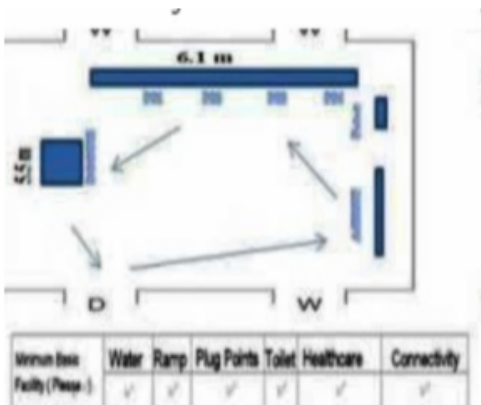

Google Map View

Polling Station Building Front View

Polling Station Front View

Cad View

Key MAP View

1 பெயர் : தேவராஜ் தந்தை பெயர்: பழனிசாமி வீட்டு எண் : 2-6 வயது : 49 பாலினம் : ஆண்	ROG0788588 Photo is available	2 பெயர் : வேலம்மாள் கணவர் பெயர்: தேவராஜ் வீட்டு எண் : 2-6 வயது : 48 பாலினம் : பெண்	ROG0788596 Photo is available	3 பெயர் : ஸ்டெல்லா ஆரோக்கிய சீலி கணவர் பெயர்: சேவியர் அமல் ராஜ் வீட்டு எண் : 2E வயது : 45 பாலினம் : பெண்	ROG2803310 Photo is available
4 பெயர் : மாரியப்பன் தந்தை பெயர்: சுப்ரமணியம் வீட்டு எண் : 4E வயது : 50 பாலினம் : ஆண்	ROG2312924 Photo is available	5 பெயர் : ராஜாமணி கணவர் பெயர்: மாரியப்பன் வீட்டு எண் : 4E வயது : 45 பாலினம் : பெண்	HBW4355327 Photo is available	6 பெயர் : விகாசிதா மா தந்தை பெயர்: மாரியப்பன் சு வீட்டு எண் : 4 ஈ வயது : 21 பாலினம் : பெண்	ROG2920577 Photo is available
7 பெயர் : விகாஷ்ஸ்ரீ சு மா தந்தை பெயர்: மாரியப்பன் சு வீட்டு எண் : 4 ஈ வயது : 20 பாலினம் : பெண்	ROG3002722 Photo is available	8 பெயர் : தீபராஜ் தந்தை பெயர்: ரங்கசாமி வீட்டு எண் : 5 வயது : 44 பாலினம் : ஆண்	ROG0461491 Photo is available	9 பெயர் : அமுதா கணவர் பெயர்: தீபராஜ் வீட்டு எண் : 5 வயது : 43 பாலினம் : பெண்	ROG0461327 Photo is available
10 பெயர் : ரெனால்டு தந்தை பெயர்: குழந்தை சாமி வீட்டு எண் : 5-2 வயது : 55 பாலினம் : ஆண்	ROG0894915 Photo is available	11 பெயர் : ஆன்டனி தந்தை பெயர்: யாகப்பன் வீட்டு எண் : 5-20 வயது : 30 பாலினம் : ஆண்	ROG0894923 Photo is available	12 பெயர் : சாம்சுந்தர்சிங் தந்தை பெயர்: சாமிதாஸ் வீட்டு எண் : 5/35 ஜி, வயது : 41 பாலினம் : ஆண்	ROG0223644 Photo is available
13 பெயர் : துளசி கணவர் பெயர்: ஆறுச்சாமி வீட்டு எண் : 5E வயது : 61 பாலினம் : பெண்	ROG0223339 Photo is available	14 பெயர் : தேன்மொழி கணவர் பெயர்: புவனேஷ் வீட்டு எண் : 5ஜி வயது : 30 பாலினம் : பெண்	ROG3009180 Photo is available	15 பெயர் : தமிழரசு தந்தை பெயர்: கிருஷ்ணகுமார் வீட்டு எண் : 5E வயது : 29 பாலினம் : ஆண்	ROG1146075 Photo is available
16 பெயர் : அய்யம்மாள் கணவர் பெயர்: முத்துசாமி வீட்டு எண் : 6E வயது : 80 பாலினம் : பெண்	HBW4355343 Photo is available	17 பெயர் : தரணிதரன் வெ தந்தை பெயர்: வெங்கடேஷ் ர வீட்டு எண் : 7 வயது : 22 பாலினம் : ஆண்	ROG2874220 Photo is available	18 பெயர் : வெங்கடேஷ் தந்தை பெயர்: ராமன் வீட்டு எண் : 7E வயது : 49 பாலினம் : ஆண்	HBW2360568 Photo is available
19 பெயர் : நாகலட்சுமி கணவர் பெயர்: வெங்கடேஷ் வீட்டு எண் : 7E வயது : 46 பாலினம் : பெண்	HBW2360576 Photo is available	20 பெயர் : சம்பத்தகுமார் தந்தை பெயர்: ராமன் வீட்டு எண் : 7E வயது : 40 பாலினம் : ஆண்	HBW4355368 Photo is available	21 பெயர் : ஜெயகுமார் தந்தை பெயர்: நாச்சிமுத்து வீட்டு எண் : 8 வயது : 37 பாலினம் : ஆண்	ROG0894931 Photo is available
22 பெயர் : ரஞ்சித்சிங் தந்தை பெயர்: ரூப்சிங் வீட்டு எண் : 9 வயது : 40 பாலினம் : ஆண்	ROG0894949 Photo is available	23 பெயர் : டென்சிங் எட்பர்க் தந்தை பெயர்: ஜான் பீட்டர் வீட்டு எண் : 10 வயது : 37 பாலினம் : ஆண்	ROG0461186 Photo is available	24 பெயர் : சுரேஸ்குமார் தந்தை பெயர்: ஜெயராஜ் வீட்டு எண் : 12 வயது : 45 பாலினம் : ஆண்	ROG0624668 Photo is available
25 பெயர் : பத்ரன் தந்தை பெயர்: பெருமாள் வீட்டு எண் : 13E வயது : 39 பாலினம் : ஆண்	HBW4355384 Photo is available	26 பெயர் : சுசீலா தாயின் பெயர்: நாகம்மாள் வீட்டு எண் : 14 வயது : 55 பாலினம் : பெண்	ROG0895144 Photo is available	27 பெயர் : வில்லி கணவர் பெயர்: ரமேஷ் வீட்டு எண் : 15 வயது : 51 பாலினம் : பெண்	ROG0999979 Photo is available
28 பெயர் : சகாதேவன் தந்தை பெயர்: பழனிச்சாமி வீட்டு எண் : 17E வயது : 48 பாலினம் : ஆண்	HBW0908418 Photo is available	29 பெயர் : மேரி ஸ்டேபி வி தந்தை பெயர்: வில்லியம்அந்தோணிமுத்து வி வீட்டு எண் : 22 வயது : 23 பாலினம் : பெண்	ROG2987287 Photo is available	30 பெயர் : ஶ்ரீ ஆதிசயா வி தந்தை பெயர்: வில்லியம்அந்தோணிமுத்து வி வீட்டு எண் : 22 வயது : 22 பாலினம் : பெண்	ROG2986628 Photo is available