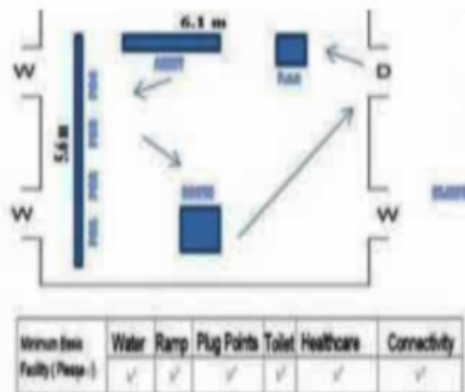

Google Map View

Polling Station Building Front View

Polling Station Front View

Cad View

Key MAP View

1 பெயர் : பொன்னம்மாள் கணவர் பெயர் : சபாபதி வீட்டு எண் : 1 வயது : 80 பாலினம் : பெண் Photo is available	HBW1079391	2 பெயர் : விஜயலக்ஷ்மி தந்தை பெயர் : ரங்கசாமி வீட்டு எண் : 1 வயது : 58 பாலினம் : ஆண் Photo is available	ROG0438473	3 பெயர் : எபிசேசா தந்தை பெயர் : யாகப்பன் வீட்டு எண் : 1 வயது : 29 பாலினம் : பெண் Photo is available	ROG1417096
4 பெயர் : ஷர்மிளா கணவர் பெயர் : மகேஸ்வரன் வீட்டு எண் : 1-35-A-2 வயது : 45 பாலினம் : பெண் Photo is available	ROG0461756	5 பெயர் : ஸ்டாலின் தந்தை பெயர் : கண்ணையன் வீட்டு எண் : 1-J வயது : 47 பாலினம் : ஆண் Photo is available	ROG1067958	6 பெயர் : ஜிவா தந்தை பெயர் : ஜோசி வீட்டு எண் : 2 வயது : 54 பாலினம் : ஆண் Photo is available	ROG0223917
7 பெயர் : வில்லியம் ஜோசப் தந்தை பெயர் : ராபர்ட் வீட்டு எண் : 2A வயது : 42 பாலினம் : ஆண் Photo is available	ROG0223933	8 பெயர் : சகாயமேரி கணவர் பெயர் : வில்லியம் ஜோசப் வீட்டு எண் : 2A வயது : 37 பாலினம் : பெண் Photo is available	ROG0895409	9 பெயர் : சுகந்தி வே கணவர் பெயர் : மணிக்கண்ணன் அ வீட்டு எண் : 2 ஏ,குட் ஹோம் மணி மஹால் அபார் வயது : 62 பாலினம் : பெண் Photo is available	ROG2994408
10 பெயர் : பத்திமா சுஹ்ரா தந்தை பெயர் : எஹியா வீட்டு எண் : 3 வயது : 44 பாலினம் : ஆண் Photo is available	ROG0224048	11 பெயர் : அமீர் கணவர் பெயர் : மஜீத் வீட்டு எண் : 3/5 வயது : 47 பாலினம் : பெண் Photo is available	ROG2810836	12 பெயர் : சாபிரா கணவர் பெயர் : ஆரிஸ்பாபு வீட்டு எண் : 3-5 வயது : 41 பாலினம் : பெண் Photo is available	HBW4355764
13 பெயர் : திபக் தந்தை பெயர் : ராமசந்திரன் வீட்டு எண் : 4 வயது : 41 பாலினம் : ஆண் Photo is available	ROG0223958	14 பெயர் : மேரி கணவர் பெயர் : ராபர்ட் வீட்டு எண் : 4-4 வயது : 60 பாலினம் : பெண் Photo is available	HBW2356293	15 பெயர் : வில்லியம் ஜோசப் தந்தை பெயர் : ராபர்ட் வீட்டு எண் : 4-4 வயது : 43 பாலினம் : ஆண் Photo is available	HBW4271425
16 பெயர் : சுலோசனா கணவர் பெயர் : ஸ்ரீதரன் வீட்டு எண் : 5 வயது : 73 பாலினம் : பெண் Photo is available	HBW1076264	17 பெயர் : நந்திதா கணவர் பெயர் : சஜீவ் குமார் வீட்டு எண் : 5 வயது : 53 பாலினம் : பெண் Photo is available	ROG0438507	18 பெயர் : அமுதா தந்தை பெயர் : ராஜா வீட்டு எண் : 5 வயது : 49 பாலினம் : பெண் Photo is available	ROG2128627
19 பெயர் : ஸ்ரீநாத் தந்தை பெயர் : கல்யாணசுந்தரம் வீட்டு எண் : 5 வயது : 29 பாலினம் : ஆண் Photo is available	ROG2073963	20 பெயர் : அகிலா தேவி தந்தை பெயர் : ரமேஷ் குமார் வீட்டு எண் : 5 வயது : 27 பாலினம் : பெண் Photo is available	ROG2106706	21 பெயர் : முகேஸ் தந்தை பெயர் : ராஜன் வீட்டு எண் : 5-1 வயது : 41 பாலினம் : ஆண் Photo is available	HBW4271458
22 பெயர் : அசன் பாபு தந்தை பெயர் : சுலைமான் வீட்டு எண் : 5/2 வயது : 70 பாலினம் : ஆண் Photo is available	ROG2810802	23 பெயர் : சுலைமான் தந்தை பெயர் : அசன் வீட்டு எண் : 5/2 வயது : 65 பாலினம் : ஆண் Photo is available	ROG2810828	24 பெயர் : ஜமீலா கணவர் பெயர் : சுலைமான் வீட்டு எண் : 5/2 வயது : 64 பாலினம் : பெண் Photo is available	ROG2810810
25 பெயர் : ரெனால்டு தந்தை பெயர் : குழந்தைசாமி வீட்டு எண் : 5-2 வயது : 55 பாலினம் : ஆண் Photo is available	ROG0675306	26 பெயர் : பிச்சைமுத்து தந்தை பெயர் : ஆசீர்வாதம் வீட்டு எண் : 5-4 வயது : 82 பாலினம் : ஆண் Photo is available	ROG2319184	27 பெயர் : அருள்மேரி கணவர் பெயர் : பிச்சைமுத்து வீட்டு எண் : 5-4 வயது : 72 பாலினம் : பெண் Photo is available	ROG2319192
28 பெயர் : முருகேசன் தந்தை பெயர் : பாண்டியன் வீட்டு எண் : 5-5 வயது : 58 பாலினம் : ஆண் Photo is available	HBW2359818	29 பெயர் : இந்திரா கணவர் பெயர் : முருகேசன் வீட்டு எண் : 5-5 வயது : 55 பாலினம் : பெண் Photo is available	HBW2359958	30 பெயர் : சதீஸ்குமார் தந்தை பெயர் : முருகேசன் வீட்டு எண் : 5-5 வயது : 38 பாலினம் : ஆண் Photo is available	HBW2358703