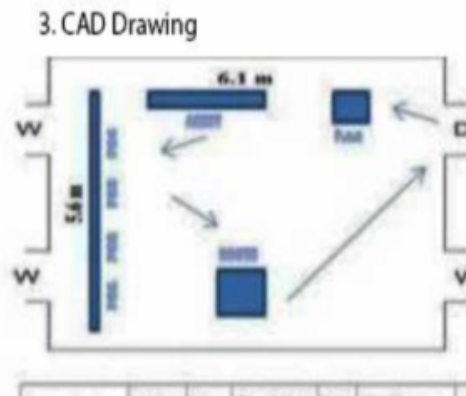

Google Map View

Polling Station Building Front View

Polling Station Front View

Cad View

Key MAP View

1 பெயர் : சுரேஷ் குமார் தந்தை பெயர்: ஆறுமுகம் வீட்டு எண் : 1 வயது : 53 பாலினம் : ஆண்	ROG1513902 Photo is available	2 பெயர் : சாந்தி தந்தை பெயர்: சுரேஷ் குமார் வீட்டு எண் : 1 வயது : 47 பாலினம் : பெண்	ROG1513795 Photo is available	3 பெயர் : அமுதா கணவர் பெயர்: கோகுல்நாத் வீட்டு எண் : 1 வயது : 42 பாலினம் : பெண்	ROG2678779 Photo is available
4 பெயர் : சஜி தந்தை பெயர்: சந்திரன் வீட்டு எண் : 1 வயது : 32 பாலினம் : பெண்	ROG0895714 Photo is available	5 பெயர் : சியாமளா கணவர் பெயர்: ரங்கையன் வீட்டு எண் : 1-1A வயது : 82 பாலினம் : பெண்	ROG0225664 Photo is available	6 பெயர் : ராஜாமணி கணவர் பெயர்: தங்கவேலு வீட்டு எண் : 1-1A வயது : 72 பாலினம் : பெண்	ROG0226803 Photo is available
7 பெயர் : பாலசந்திரன் தந்தை பெயர்: விஸ்வநாதன் வீட்டு எண் : 1-1A வயது : 69 பாலினம் : ஆண்	ROG0226001 Photo is available	8 பெயர் : ராஜேஸ்வரி கணவர் பெயர்: பாலசந்திரன் வீட்டு எண் : 1-1A வயது : 64 பாலினம் : பெண்	ROG0226381 Photo is available	9 பெயர் : ஜெயகுமார் தந்தை பெயர்: ராஜாராம் வீட்டு எண் : 1-1A வயது : 63 பாலினம் : ஆண்	ROG0226811 Photo is available
10 பெயர் : ரமீலா கணவர் பெயர்: ஜெயகுமார் வீட்டு எண் : 1-1a வயது : 58 பாலினம் : பெண்	ROG0227785 Photo is available	11 பெயர் : நாகலட்சுமி பிரபா கணவர் பெயர்: ரமேஷ்பாபு வீட்டு எண் : 1-1A வயது : 53 பாலினம் : பெண்	ROG0227769 Photo is available	12 பெயர் : ரம்யா தந்தை பெயர்: தங்கவேலு வீட்டு எண் : 1-1A வயது : 41 பாலினம் : பெண்	ROG0228270 Photo is available
13 பெயர் : அருண்குமார் தந்தை பெயர்: அப்பாதுரை வீட்டு எண் : 1, ராமசாமி லாயெளத வயது : 32 பாலினம் : ஆண்	ROG2716462 Photo is available	14 பெயர் : தெரசா விஜித்தா கணவர் பெயர்: ஆன்சலம் கீள்சன் வீட்டு எண் : 2 வயது : 44 பாலினம் : பெண்	ROG1493378 Photo is available	S2 15 பெயர் : கோபாலகிருஷ்ணன் தந்தை பெயர்: நாராயண் வீட்டு எண் : 2A வயது : 56 பாலினம் : ஆண்	ROG0788802 Photo is available
16 பெயர் : சரவணன் தந்தை பெயர்: செம்பன் வீட்டு எண் : 3/6-1/2 வயது : 43 பாலினம் : ஆண்	UWW0510560 Photo is available	17 பெயர் : செல்லமணி தந்தை பெயர்: பழனிச்சாமி வீட்டு எண் : 3/6- 1/2 வயது : 37 பாலினம் : பெண்	UWW0108407 Photo is available	18 பெயர் : சேகர் தந்தை பெயர்: பாலன் வீட்டு எண் : 5 வயது : 54 பாலினம் : ஆண்	ROG0462143 Photo is available
19 பெயர் : மணிகண்டன் தந்தை பெயர்: பெருமாள் வீட்டு எண் : 7/6 வயது : 36 பாலினம் : ஆண்	ROG0462101 Photo is available	20 பெயர் : கல்யாண சுந்தரம் தந்தை பெயர்: அனந்த ராமன் வீட்டு எண் : 8 வயது : 75 பாலினம் : ஆண்	ROG2768786 Photo is available	21 பெயர் : ராஜேஷ் தந்தை பெயர்: தண்டபாணி வீட்டு எண் : 9/25 வயது : 21 பாலினம் : ஆண்	ROG2884740 Photo is available
S2 22 பெயர் : மஞ்சளா கணவர் பெயர்: நாகராஜன் வீட்டு எண் : 12/29 வயது : 68 பாலினம் : பெண்	IJB1631704 Photo is available	S2 23 பெயர் : மணிகண்டன் தந்தை பெயர்: நாகராஜன் வீட்டு எண் : 12/29 வயது : 42 பாலினம் : ஆண்	CVP2828366 Photo is available	#2 24 பெயர் : ரம்யா கோபால் தந்தை பெயர்: கோபால் வீட்டு எண் : 13-4 வயது : 32 பாலினம் : பெண்	ROG1513860 Photo is available
25 பெயர் : சிவகுமார் தந்தை பெயர்: ராஜா வீட்டு எண் : 14/17 வயது : 53 பாலினம் : ஆண்	ROG2768778 Photo is available	26 பெயர் : கோமதி தந்தை பெயர்: சிவா குமார் வீட்டு எண் : 14/17 வயது : 51 பாலினம் : பெண்	ROG2768794 Photo is available	27 பெயர் : கீர்த்திகா தந்தை பெயர்: சிவகுமார் வீட்டு எண் : 14-17 வயது : 25 பாலினம் : பெண்	ROG2678829 Photo is available
28 பெயர் : ரவீந்திரன் தந்தை பெயர்: ராகவன் நாயர் வீட்டு எண் : 16 வயது : 56 பாலினம் : ஆண்	ROG0895748 Photo is available	29 பெயர் : சுசீலா கணவர் பெயர்: ரவீந்திரன் வீட்டு எண் : 16 வயது : 49 பாலினம் : பெண்	ROG0895755 Photo is available	30 பெயர் : ஆஷா ஜெயமாலினி கணவர் பெயர்: கருணாநிதி வீட்டு எண் : 17 வயது : 50 பாலினம் : பெண்	ROG1417443 Photo is available