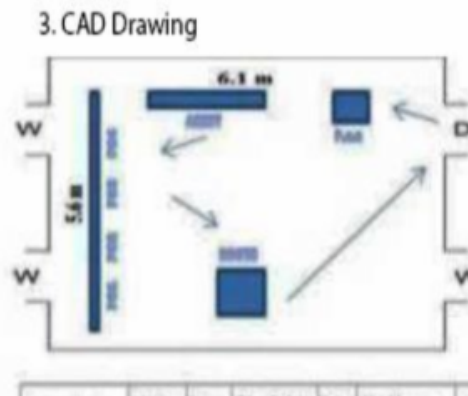

Google Map View

Polling Station Building Front View

Polling Station Front View

Cad View

Key MAP View

சட்டமன்றத் தொகுதியின் எண் மற்றும் பெயர் : 120-கோயம்புத்தூர் (தெற்கு)
பிரிவு எண் மற்றும் பெயர் 1-கோயம்புத்தூர்(மா), வார்டு எண் 64 ராமசாமி லே அவுட்