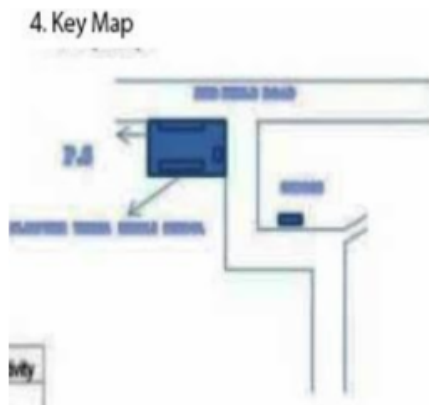

Google Map View

Polling Station Building Front View

Polling Station Front View

Cad View

Key MAP View

சட்டமன்றத் தொகுதியின் எண் மற்றும் பெயர் : 120-கோயம்புத்தூர் (தெற்கு)
பிரிவு எண் மற்றும் பெயர் 1-கோயம்புத்தூர்(மா), வார்டு எண் 64 ராமசாமி லே அவுட்