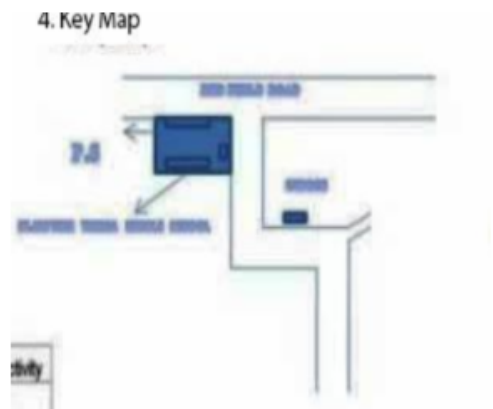

Google Map View

Polling Station Building Front View

Polling Station Front View

Cad View

Key MAP View

சட்டமன்றத் தொகுதியின் எண் மற்றும் பெயர் : 120-கோயம்புத்தூர் (தெற்கு)
பிரிவு எண் மற்றும் பெயர் 1-கோயம்புத்தூர்(மா), வார்டு எண் 64 திருச்சிரோடு