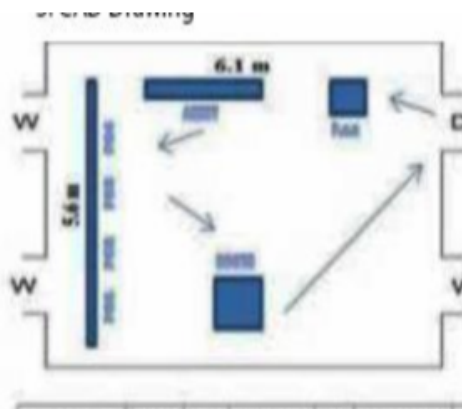

Google Map View

Polling Station Building Front View

Polling Station Front View

Cad View

Key MAP View

சட்டமன்றத் தொகுதியின் எண் மற்றும் பெயர் : 120-கோயம்புத்தூர் (தெற்கு)
பிரிவு எண் மற்றும் பெயர் 1-கோயம்புத்தூர்(மா), வார்டு எண் 64 திருச்சிரோடு