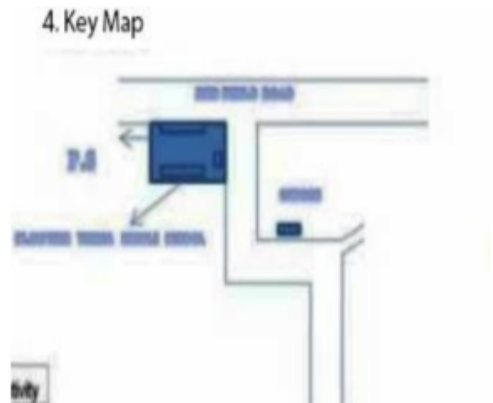

Google Map View

Polling Station Building Front View

Polling Station Front View

Cad View

Key MAP View

சட்டமன்றத் தொகுதியின் எண் மற்றும் பெயர் : 120-கோயம்புத்தூர் (தெற்கு)
பிரிவு எண் மற்றும் பெயர் 1-கோயம்புத்தூர்(மா), வார்டு எண் 64 தாமரைபெரியநாயகம்வீதி