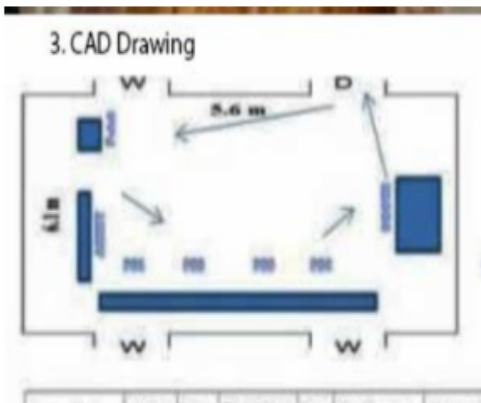

Google Map View

Polling Station Building Front View

Polling Station Front View

Cad View

Key MAP View

சட்டமன்றத் தொகுதியின் எண் மற்றும் பெயர் : 120-கோயம்புத்தூர் (தெற்கு)
பிரிவு எண் மற்றும் பெயர் 1-கோயம்புத்தூர்(மா), வார்டு எண் 64 தாமரைபெரியநாயகம்வீதி