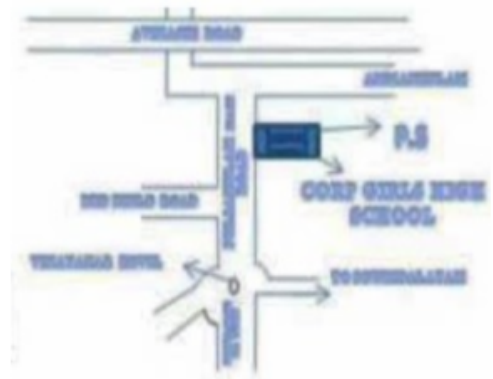

வாக்காளர் பதிவு அலுவலரின்  
கையொப்பம்

Nazri Naksha

Google Map View

Polling Station Building Front View

Polling Station Front View

Cad View

Key MAP View

சட்டமன்றத் தொகுதியின் எண் மற்றும் பெயர் : 120-கோயம்புத்தூர் (தெற்கு)  
பிரிவு எண் மற்றும் பெயர் 1-கோயம்புத்தூர் (மா), வார்டு எண் 66 புலியகுளம் ரோடு