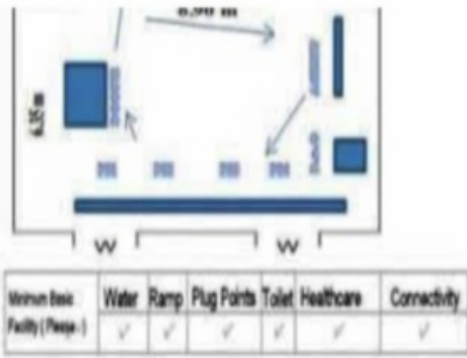

வாக்காளர் பதிவு அலுவலரின்  
கையொப்பம்

Nazri Naksha

Google Map View

Polling Station Building Front View

Polling Station Front View

Cad View

Key MAP View

சட்டமன்றத் தொகுதியின் எண் மற்றும் பெயர் : 120-கோயம்புத்தூர் (தெற்கு)  
பிரிவு எண் மற்றும் பெயர் 1-கோயம்புத்தூர் (மா), வார்டு எண் 66 புலியகுளம் ரோடு