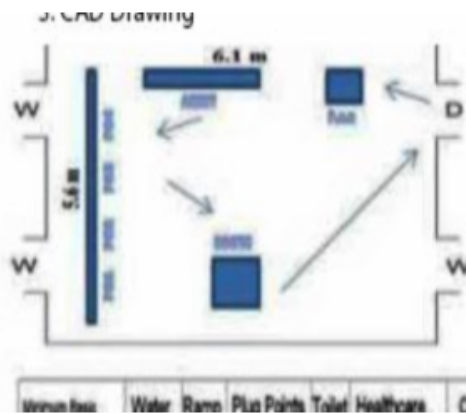

Google Map View

Polling Station Building Front View

Polling Station Front View

Cad View

Key MAP View

சட்டமன்றத் தொகுதியின் எண் மற்றும் பெயர் : 120-கோயம்புத்தூர் (தெற்கு)
பிரிவு எண் மற்றும் பெயர் 1-கோயம்புத்தூர் (மா), வார்டு எண் 63கிருஷ்ணன்கோவில் வீதி