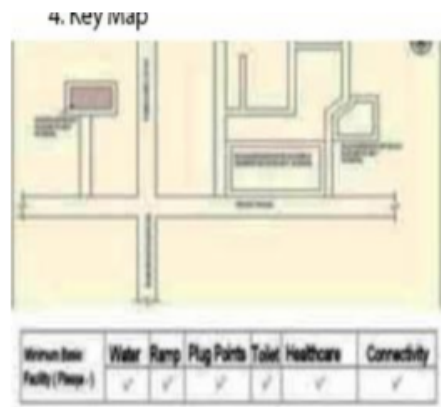

Google Map View

Polling Station Building Front View

Polling Station Front View

Cad View

Key MAP View

சட்டமன்றத் தொகுதியின் எண் மற்றும் பெயர் : 120-கோயம்புத்தூர் (தெற்கு)  
பிரிவு எண் மற்றும் பெயர் 1-கோயம்புத்தூர்(மா), வார்டு எண் 63பூசாரிமாரியப்பன் வீதி