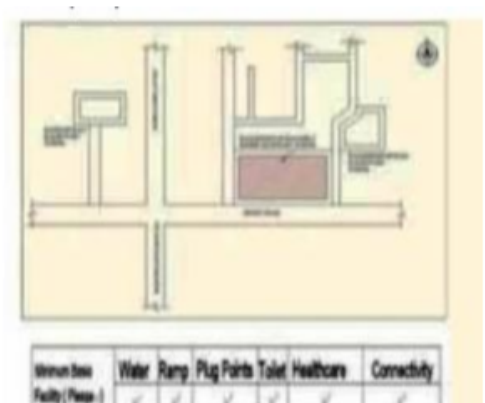

Key MAP View