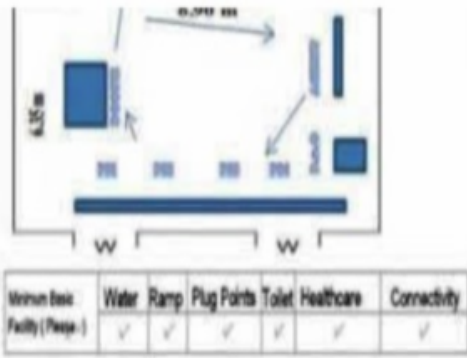

**Google Map View**

**Polling Station Building Front View**

**Polling Station Front View**

**Cad View**

**Key MAP View**

சட்டமன்றத் தொகுதியின் எண் மற்றும் பெயர் : 120-கோயம்புத்தூர் (தெற்கு)  
பிரிவு எண் மற்றும் பெயர் 1-கோயம்புத்தூர் (மா), வார்டு எண் 66 புலியகுளம் ரோடு