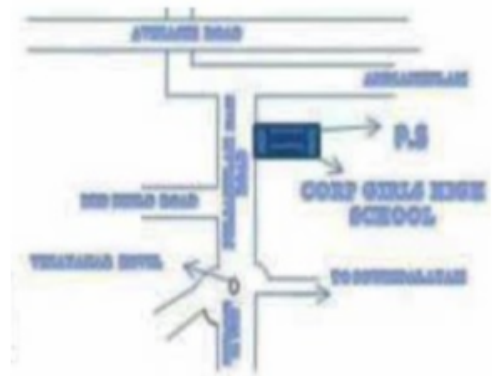

**Google Map View**

**Polling Station Building Front View**

**Polling Station Front View**

**Cad View**

**Key MAP View**

சட்டமன்றத் தொகுதியின் எண் மற்றும் பெயர் : 120-கோயம்புத்தூர் (தெற்கு)  
பிரிவு எண் மற்றும் பெயர் 1-கோயம்புத்தூர் (மா), வார்டு எண் 66 புலியகுளம் ரோடு