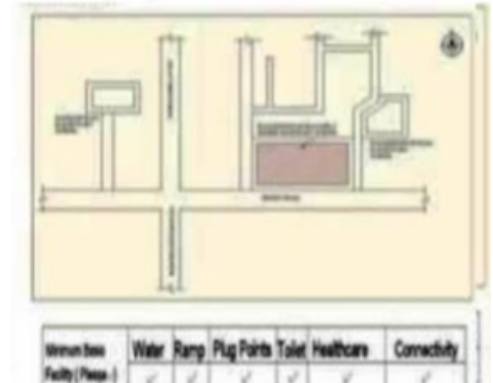

Key MAP View