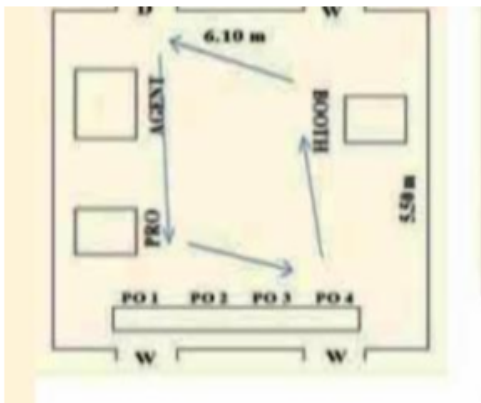

**Google Map View**

**Polling Station Building Front View**

**Polling Station Front View**

**Cad View**

**Key MAP View**

சட்டமன்றத் தொகுதியின் எண் மற்றும் பெயர் : 120-கோயம்புத்தூர் (தெற்கு)  
பிரிவு எண் மற்றும் பெயர் 1-கோயம்புத்தூர் (மா), வார்டு எண் 63 லட்சுமணன் சந்து