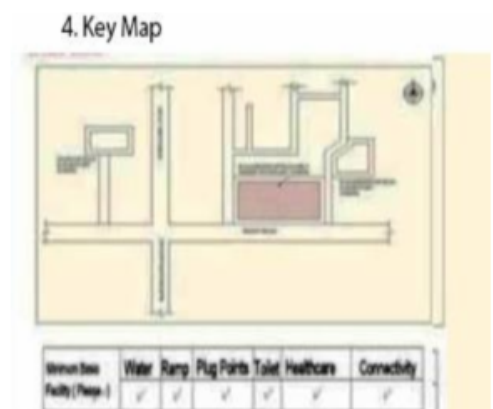

Google Map View

Polling Station Building Front View

Polling Station Front View

Cad View

Key MAP View

சட்டமன்றத் தொகுதியின் எண் மற்றும் பெயர் : 120-கோயம்புத்தூர் (தெற்கு)
பிரிவு எண் மற்றும் பெயர் 1-கோயம்புத்தூர்(ம), வார்டு எண் 63 சுப்பிரமணியம்ரோடு