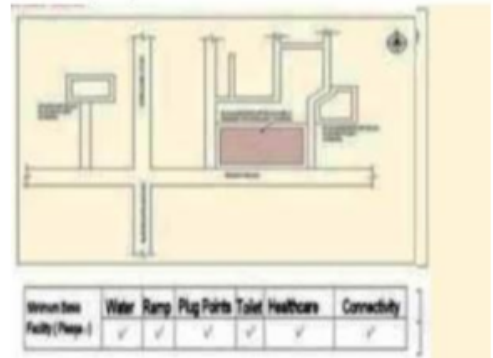

Google Map View

Polling Station Building Front View

Polling Station Front View

Cad View

Key MAP View

3. CAD Drawing

4. Key Map

சட்டமன்றத் தொகுதியின் எண் மற்றும் பெயர் : 120-கோயம்புத்தூர் (தெற்கு)
பிரிவு எண் மற்றும் பெயர் 1-கோயம்புத்தூர் (மா), வார்டு எண் 63 சூரியன் வீதி