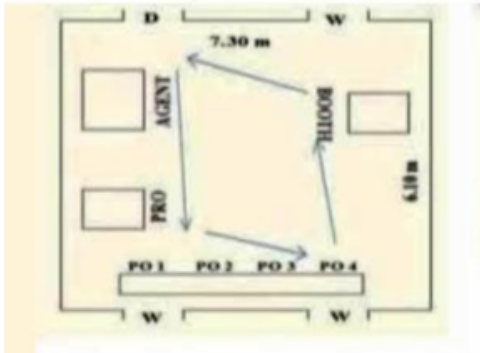

Google Map View

Polling Station Building Front View

Polling Station Front View

Cad View

Key MAP View

3. CAD Drawing

4. Key Map

சட்டமன்றத் தொகுதியின் எண் மற்றும் பெயர் : 120-கோயம்புத்தூர் (தெற்கு)
பிரிவு எண் மற்றும் பெயர் 1-கோயம்புத்தூர் (மா), வார்டு எண் 63 சூரியன் வீதி