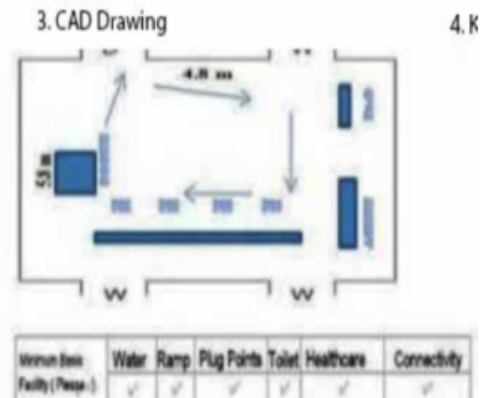

Google Map View

Polling Station Building Front View

Polling Station Front View

Cad View

Key MAP View

1 பெயர் : குமுதவள்ளி கணவர் பெயர்: வேலுசாமி வீட்டு எண் : 1-1 வயது : 60 பாலினம் : பெண் Photo is available	ROG2253797	2 பெயர் : வேணி தந்தை பெயர்: வேலுசாமி வீட்டு எண் : 1-1 வயது : 46 பாலினம் : பெண் Photo is available	HBW4435988	3 பெயர் : விஜயானந்தன் தந்தை பெயர்: வேலுசாமி வீட்டு எண் : 1-1 வயது : 44 பாலினம் : ஆண் Photo is available	HBW4352944
4 பெயர் : கண்ணம்மாள் கணவர் பெயர்: சண்முகம் வீட்டு எண் : 2 வயது : 95 பாலினம் : பெண் Photo is available	HBW4352951	5 பெயர் : திருமூர்த்தி தந்தை பெயர்: சண்முகம் வீட்டு எண் : 2 வயது : 65 பாலினம் : ஆண் Photo is available	HBW0896936	6 பெயர் : ராதிகா கணவர் பெயர்: திருமூர்த்தி வீட்டு எண் : 2 வயது : 59 பாலினம் : பெண் Photo is available	ROG2253805
7 பெயர் : வித்யா தந்தை பெயர்: திருமூர்த்தி வீட்டு எண் : 2 வயது : 39 பாலினம் : பெண் Photo is available	ROG0883678	8 பெயர் : லோகேஷ்குமார் தந்தை பெயர்: திருமூர்த்தி வீட்டு எண் : 2-191 வயது : 37 பாலினம் : ஆண் Photo is available	ROG0883686	9 பெயர் : தமிழரசி இளங்கோவன் கணவர் பெயர்: இளங்கோவன் வீட்டு எண் : 2எஃப் வயது : 67 பாலினம் : பெண் Photo is available	ROG3019916
10 பெயர் : கவிதாமணி தந்தை பெயர்: திருமூர்த்தி வீட்டு எண் : 4 வயது : 47 பாலினம் : பெண் Photo is available	ROG2253821	11 பெயர் : கல்பனா தந்தை பெயர்: கமலநாதன் வீட்டு எண் : 4 வயது : 35 பாலினம் : பெண் Photo is available	ROG0453860	12 பெயர் : லோகேஷ் ர தாயின் பெயர்: மகாலட்சுமி ர வீட்டு எண் : 4/8 வயது : 29 பாலினம் : ஆண் Photo is available	ROG3015625
13 பெயர் : ருபிஜீவியட் தந்தை பெயர்: செல்வநாயகம் வீட்டு எண் : 4-46 வயது : 36 பாலினம் : பெண் Photo is available	ROG0453241	14 பெயர் : லக்ஷ்ணா தந்தை பெயர்: சின்னப்பன் வீட்டு எண் : 4/49 வயது : 26 பாலினம் : பெண் Photo is available	ROG2148971	15 பெயர் : கமலநாதன் தந்தை பெயர்: இராமச்சந்திரன் வீட்டு எண் : 4-82 வயது : 65 பாலினம் : ஆண் Photo is available	ROG0670059
16 பெயர் : அய்யம்மாள் கணவர் பெயர்: கமலநாதன் வீட்டு எண் : 4-82 வயது : 60 பாலினம் : பெண் Photo is available	ROG0670042	17 பெயர் : தனலட்சுமி தந்தை பெயர்: கமலநாதன் வீட்டு எண் : 4-82 வயது : 39 பாலினம் : பெண் Photo is available	ROG0670067	18 பெயர் : நிதியாந்தந இதரர் பெயர்: அந்தோனியம்மாள் வீட்டு எண் : 4/99 வயது : 61 பாலினம் : ஆண் Photo is available	ROG2736130
19 பெயர் : அந்தோனியம்மாள் கணவர் பெயர்: நிதியாந்தநம் வீட்டு எண் : 4/99 வயது : 57 பாலினம் : பெண் Photo is available	ROG2736148	20 பெயர் : விமல் தந்தை பெயர்: நாகப்பன் வீட்டு எண் : 4-99 வயது : 38 பாலினம் : ஆண் Photo is available	ROG0883694	21 பெயர் : சார்லஸ் விவேக் தந்தை பெயர்: நிதியாந்தந வீட்டு எண் : 4/99 வயது : 32 பாலினம் : ஆண் Photo is available	ROG2736171
22 பெயர் : ஏஞ்சல் டயனா தந்தை பெயர்: நிதியாந்தநன் வீட்டு எண் : 4/99 வயது : 29 பாலினம் : பெண் Photo is available	ROG2736163	23 பெயர் : அருள் எட்வர்ட் தந்தை பெயர்: நிதியாந்தநன் வீட்டு எண் : 4/99 வயது : 27 பாலினம் : ஆண் Photo is available	ROG2736197	24 பெயர் : துரைசாமி ஆ தந்தை பெயர்: ஆறுமுகம் வீட்டு எண் : 4/674 வயது : 67 பாலினம் : ஆண் Photo is available	ROG3042645
S 25 பெயர் : குருஸ்வைலட்சுமி கணவர் பெயர்: அந்தோனிசாமி வீட்டு எண் : 4-8 வயது : 53 பாலினம் : பெண் Photo is available	ROG2960771	26 பெயர் : தெய்வமணி கணவர் பெயர்: ஆறுமுகம் வீட்டு எண் : 5-1 வயது : 45 பாலினம் : பெண் Photo is available	HBW4349486	27 பெயர் : வினோத் குமார் தந்தை பெயர்: ஆறுமுகம் வீட்டு எண் : 5-3-6 வயது : 42 பாலினம் : ஆண் Photo is available	ROG2739704
28 பெயர் : விஷ்ணுகுமார் தந்தை பெயர்: முருகேசன் வீட்டு எண் : 5/8 வயது : 25 பாலினம் : ஆண் Photo is available	ROG2165371	29 பெயர் : ஐதர் கான் தந்தை பெயர்: ஜாகீர் உசேன் வீட்டு எண் : 5/23 வயது : 28 பாலினம் : ஆண் Photo is available	ROG2207082	30 பெயர் : ஜெசினா பேகம் தந்தை பெயர்: ஜாகீர்உசேன் வீட்டு எண் : 5-23 வயது : 26 பாலினம் : பெண் Photo is available	ROG2912426