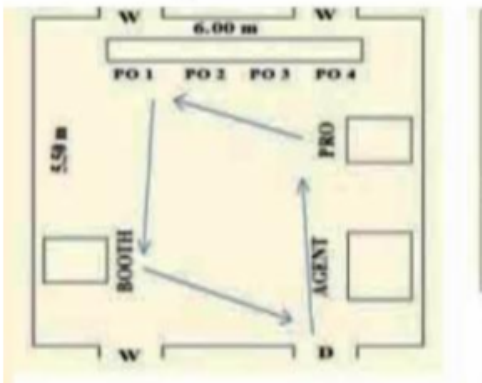

Google Map View

Polling Station Building Front View

Polling Station Front View

Cad View

Key MAP View

சட்டமன்றத் தொகுதியின் எண் மற்றும் பெயர் : 120-கோயம்புத்தூர் (தெற்கு)
பிரிவு எண் மற்றும் பெயர் 1-கோயம்புத்தூர்(மா), வார்டு எண் 63 அங்கண்ணன் லேஅவுட்(நேருநகர்)