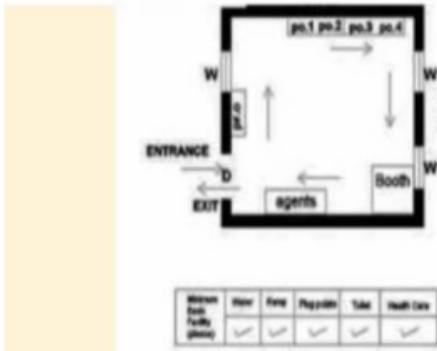

Google Map View

Polling Station Building Front View

Polling Station Front View

Cad View

3. CAD Drawing

Key MAP View

4. Key Map

சட்டமன்றத் தொகுதியின் எண் மற்றும் பெயர் : 120-கோயம்புத்தூர் (தெற்கு)  
பிரிவு எண் மற்றும் பெயர் 1-கோயம்புத்தூர் (மா)ட, வார்டு எண் 83 எஸ்.ஆர்.அய்யர் லே அவுட்