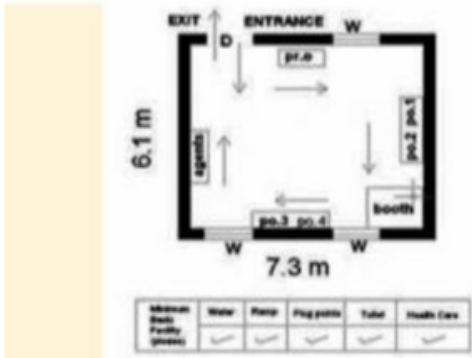

Google Map View

Polling Station Building Front View

Polling Station Front View

Cad View

3. CAD Drawing

Key MAP View

4. Key Map

1 பெயர் : கஜபதி தந்தை பெயர்: கன்னிபோயர் வீட்டு எண் : 1 வயது : 78 பாலினம் : ஆண் Photo is available	ROG0253419	2 பெயர் : கிருஷ்ணன் தந்தை பெயர்: பெரியண்ணன் வீட்டு எண் : 1 வயது : 74 பாலினம் : ஆண் Photo is available	ROG0911602	3 பெயர் : ராஜபுர் கணவர் பெயர்: கஜபதி வீட்டு எண் : 1 வயது : 69 பாலினம் : பெண் Photo is available	ROG0253534
4 பெயர் : அகிலா தந்தை பெயர்: கிருஷ்ணன் வீட்டு எண் : 1 வயது : 42 பாலினம் : பெண் Photo is available	ROG0911610	5 பெயர் : அபிநவ் தந்தை பெயர்: பாலசந்திரா வீட்டு எண் : 1 வயது : 34 பாலினம் : ஆண் Photo is available	ROG0253054	6 பெயர் : லில்லி பூஷ்பம் தந்தை பெயர்: மைக்கேல் வீட்டு எண் : 1b வயது : 69 பாலினம் : பெண் Photo is available	ROG0911636
7 பெயர் : மனோஜ் குமார் தாயின் பெயர்: சாந்தகுமாரி வீட்டு எண் : 2 வயது : 55 பாலினம் : ஆண் Photo is available	ROG0800433	8 பெயர் : சந்தியா கணவர் பெயர்: மனோஜ் குமார் வீட்டு எண் : 2 வயது : 49 பாலினம் : பெண் Photo is available	ROG0800425	9 பெயர் : நிதின் தந்தை பெயர்: மாதவன் வீட்டு எண் : 2 வயது : 39 பாலினம் : ஆண் Photo is available	ROG0136689
10 பெயர் : நவின் தந்தை பெயர்: மாதவன் வீட்டு எண் : 2 வயது : 36 பாலினம் : ஆண் Photo is available	ROG0136697	11 பெயர் : மாதவன் தந்தை பெயர்: கோவிந்த் வீட்டு எண் : 2/4 வயது : 70 பாலினம் : ஆண் Photo is available	ROG0136713	12 பெயர் : பிரதாபன் தந்தை பெயர்: பரமேஸ்வரன் வீட்டு எண் : 2-4 வயது : 68 பாலினம் : ஆண் Photo is available	ROG0667659
13 பெயர் : மினி கணவர் பெயர்: மாதவன் வீட்டு எண் : 2/4 வயது : 65 பாலினம் : பெண் Photo is available	ROG0136705	14 பெயர் : ஸ்ரீதேவி கணவர் பெயர்: பிரதாபன் வீட்டு எண் : 2-4 வயது : 63 பாலினம் : பெண் Photo is available	ROG0667667	15 பெயர் : காய்த்திரி தந்தை பெயர்: பிரதாபன் வீட்டு எண் : 2-4 வயது : 35 பாலினம் : பெண் Photo is available	ROG0667675
16 பெயர் : ரோஹித் மனோஜ் தந்தை பெயர்: மனோஜ் குமார் வீட்டு எண் : 2/4 வயது : 24 பாலினம் : ஆண் Photo is available	ROG2801447	17 பெயர் : கலைச்செல்வி தந்தை பெயர்: மாரியப்பன் வீட்டு எண் : 3 வயது : 62 பாலினம் : பெண் Photo is available	HBW2660603	18 பெயர் : பாலு தந்தை பெயர்: தங்கவேல் வீட்டு எண் : 3 வயது : 58 பாலினம் : ஆண் Photo is available	ROG1423474
19 பெயர் : சுந்தரி கணவர் பெயர்: சுப்ரமணி வீட்டு எண் : 5 வயது : 77 பாலினம் : பெண் Photo is available	ROG2336394	20 பெயர் : செந்தில்குமார் தந்தை பெயர்: முத்துச்சாமி செட்டியார் வீட்டு எண் : 5 வயது : 59 பாலினம் : ஆண் Photo is available	ROG0253468	21 பெயர் : தாமோதரகண்ணன் தந்தை பெயர்: வெங்கிடசாமி வீட்டு எண் : 5 வயது : 55 பாலினம் : ஆண் Photo is available	ROG0478685
22 பெயர் : பெஞ்சமின் தந்தை பெயர்: ஞானப்பிரகாசம் வீட்டு எண் : 6-9 வயது : 61 பாலினம் : ஆண் Photo is available	ROG0800581	23 பெயர் : செரில் கிறிஸ்டினா தந்தை பெயர்: பெஞ்சமின் வீட்டு எண் : 6/9 வயது : 23 பாலினம் : பெண் Photo is available	ROG2801546	24 பெயர் : மகேஷ் தந்தை பெயர்: சிவானந்தம் வீட்டு எண் : 7 வயது : 40 பாலினம் : ஆண் Photo is available	ROG0911651
25 பெயர் : ஸ்பென் தந்தை பெயர்: சகாயநாதன் வீட்டு எண் : 7 வயது : 27 பாலினம் : ஆண் Photo is available	ROG2107225	26 பெயர் : கலைச்செல்வி கணவர் பெயர்: மனோகரன் வீட்டு எண் : 8 வயது : 65 பாலினம் : பெண் Photo is available	ROG2336410	27 பெயர் : முருகன் தந்தை பெயர்: நடராஜ் வீட்டு எண் : 8 வயது : 49 பாலினம் : ஆண் Photo is available	ROG0629063
28 பெயர் : சங்கமித்திரை தந்தை பெயர்: மனோகரன் வீட்டு எண் : 8 வயது : 44 பாலினம் : பெண் Photo is available	HBW2658326	29 பெயர் : சாருமதி தந்தை பெயர்: மனோகரன் வீட்டு எண் : 8 வயது : 42 பாலினம் : பெண் Photo is available	HBW2655447	30 பெயர் : இளையபல்லவன் தந்தை பெயர்: மனோகரன் வீட்டு எண் : 8 வயது : 41 பாலினம் : ஆண் Photo is available	HBW2655454